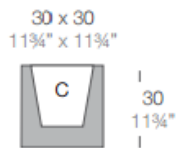

# CUENCO(SIMPLE)

	L Gal	C (d x h) cm in	Simple
Blowl Ø15¾" Cuenco Ø40 cm	35* 9¼	Ø33 x 35 Ø13" x 13¾"	40740
Blowl Ø19¾" Cuenco Ø50 cm	70* 18¼	Ø42 x 43 Ø16½" x 17"	40750
Blowl Ø23½" Cuenco Ø60 cm	120* 31¼	Ø52 x 52 Ø20½" x 20½"	40760
Blowl Ø31½" Cuenco Ø80 cm	280* 74	Ø68 x 69 Ø26¾" x 27¼"	40780
Blowl Ø47¼" Cuenco Ø120 cm	950* 251	Ø102 x 104 Ø40¼" x 41"	40712

# SUNSET CURVADA (BASIC)

	L Gal	C (d x h) cm in	Basic
Curvada Ø45 x 68 cm Ø17¾" x 26¾"	30 8	Ø34 x 40 Ø33½" x 15¾"	42145A
Curvada Ø45 x 85 cm Ø17¾" x 33½"	25 6½	Ø34 x 32 Ø33½" x 12½"	42146A
Curvada Ø55 x 100 cm Ø21¼" x 39¼"	55 14½	Ø42 x 46 Ø16½" x 18"	42155A
Curvada Ø65 x 120 cm Ø25½" x 47¼"	65 17	Ø50 x 46 Ø19¾" x 18"	42165A
Curvada Ø80 x 180 cm Ø31½" x 70¾"	110 29	Ø61 x 46 Ø24" x 18"	42180A

	L Gal	C (d x h) cm in	Basic
Centro Alto Ø60 cm Ø23½"	35 9½	Ø46 x 24 Ø18" x 9½"	42060A
Centro Alto Ø80 cm Ø31½"	78 20½	Ø61 x 32 Ø24" x 12½"	42080A
Centro Alto Ø120 cm Ø47¼"	310 182	Ø91 x 56 Ø35¾" x 22"	42012A

# CUBE(BASIC)

Cube 11¾"  
Cubo 30 cm

Cube 15¾"  
Cubo 40 cm

Cube 19¾"  
Cubo 50 cm

Cube 23½"  
Cubo 60 cm

Cube 31½"  
Cubo 80 cm

	L Gal	C (d x h) cm in	Basic
Cubo 30 x 30 x 30 cm Cube 11¾" x 11¾" x 11¾"	9 2½	☑ 23 x 20 9" x 7¾"	41330A
Cubo 40 x 40 x 40 cm Cube 15¾" x 15¾" x 15¾"	22 6	☑ 31 x 31 12¼" x 12¼"	41340A
Cubo 50 x 50 x 50 cm Cube 19¾" x 19¾" x 19¾"	50 13	☑ 38 x 39 15" x 15¼"	41350A
Cubo 60 x 60 x 60 cm Cube 23½" x 23½" x 23½"	72 19	☑ 46 x 46 18" x 18"	41360A
Cubo 80 x 80 x 80 cm Cube 31½" x 31½" x 31½"	200 53	☑ 64 x 62 25½" x 24½"	41380A