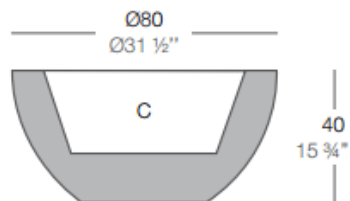

# SUNSET CURVADA (BASIC)

	L Gal	C (d x h) cm in	Basic
Curvada Ø45 x 68 cm Ø17¾" x 26¾"	30 8	Ø34 x 40 Ø33½" x 15¾"	42145A
Curvada Ø45 x 85 cm Ø17¾" x 33½"	25 6½	Ø34 x 32 Ø33½" x 12½"	42146A
Curvada Ø55 x 100 cm Ø21¼" x 39¼"	55 14½	Ø42 x 46 Ø16½" x 18"	42155A
Curvada Ø65 x 120 cm Ø25½" x 47¼"	65 17	Ø50 x 46 Ø19¾" x 18"	42165A
Curvada Ø80 x 180 cm Ø31½" x 70¾"	110 29	Ø61 x 46 Ø24" x 18"	42180A

	L Gal	C (d x h) cm in	Basic
Centro Alto Ø60 cm Ø23½"	35 9½	Ø46 x 24 Ø18" x 9½"	42060A
Centro Alto Ø80 cm Ø31½"	78 20½	Ø61 x 32 Ø24" x 12½"	42080A
Centro Alto Ø120 cm Ø47¼"	310 182	Ø91 x 56 Ø35¾" x 22"	42012A

# CUBE(BASIC)

Cube 11¾"  
Cubo 30 cm

Cube 15¾"  
Cubo 40 cm

Cube 19¾"  
Cubo 50 cm

Cube 23½"  
Cubo 60 cm

Cube 31½"  
Cubo 80 cm

	L Gal	C (d x h) cm in	Basic
Cubo 30 x 30 x 30 cm Cube 11¾" x 11¾" x 11¾"	9 2½	☑ 23 x 20 9" x 7¾"	41330A
Cubo 40 x 40 x 40 cm Cube 15¾" x 15¾" x 15¾"	22 6	☑ 31 x 31 12¼" x 12¼"	41340A
Cubo 50 x 50 x 50 cm Cube 19¾" x 19¾" x 19¾"	50 13	☑ 38 x 39 15" x 15¼"	41350A
Cubo 60 x 60 x 60 cm Cube 23½" x 23½" x 23½"	72 19	☑ 46 x 46 18" x 18"	41360A
Cubo 80 x 80 x 80 cm Cube 31½" x 31½" x 31½"	200 53	☑ 64 x 62 25½" x 24½"	41380A

# SFERA(BASIC)

Sfera Ø23½"  
Sfera Ø60 cm

Sfera Ø31½"  
Sfera Ø80 cm

	L Gal	C (d x h) cm in	Basic
Sfera Ø60 x 30 cm Ø23½" x 11¾"	23 6	Ø46 x 19 Ø18½" x 7½"	43860A
Sfera Ø80 x 40 cm Ø31½" x 15¾"	58 15¼	Ø61 x 26 Ø24" x 10¼"	43880A