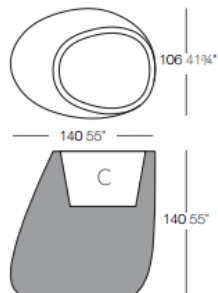

# FAZ

FAZ Maceta Baja XL  
FAZ Down Planter XL

FAZ Maceta Media XL  
FAZ Medium Planter XL

FAZ Maceta Alta XL  
FAZ High Planter XL

	L Gal	C (d x d') x h cm in	Basic
Down Planter XL Macetero XL Baja	27 7	(30 x 46) x 32 (11 3/4" x 18") x 12 1/2"	54011A
Medium Planter XL Maceteros XL Media	50 13	(40 x 41) x 40 (15 3/4" x 16 1/4") x 15 3/4"	54012A
High Planter XL Maceteros XL Alta	29 7 1/2	(37 x 27) x 40 (14 1/2" x 10 3/4") x 15 3/4"	54013A

# BLOW

	L Gal	C (d x d') x h cm in	Basic
Planter Maceta Ø40	10 2,64	Ø32 x 21 Ø12½" x 8¼"	55017A
Planter Maceta Ø60	28 7,4	Ø48 x 32 Ø19" x 12½"	55018A
Planter Maceta Ø80	68 18	Ø64 x 46 Ø25¼" x 18"	55019A
Planter Maceta Ø100x75	135 35,7	Ø80 x 46 Ø31½" x 18"	55020A
Planter Maceta Ø100x120	104 28,3	Ø78 x 55 Ø30¾" x 21¼"	55021A

# STONE

STONE Macetas 40  
STONE Planter 40

STONE Maceta 70  
STONE Planter 70

STONE Maceta 100  
STONE Planter 100

STONE Maceta 120  
STONE Planter 120

STONE Maceta XL  
STONE Planter XL

	L Gal	C (d x d') x h cm in	Basic
Planter 40 Maceta 40	32 8 1/2	(52 x 39) x 26 (20 1/2" x 15 1/4") x 10 1/4"	55008A
Planter 70 Maceta 70	20 5 1/2	(37 x 29) x 28 (14 1/2" x 11 1/2") x 10 1/4"	55009A
Planter 100 Maceta 100	52 13 1/2	(54 x 44) x 39 (21 1/4" x 15 1/4") x 15 1/4"	55010A
Planter 120 Maceta 120	105 27 1/2	(65 x 56) x 46 (25 1/2" x 22") x 18"	55011A
Planter XL Maceta XL	252 66 1/2	(90 x 72) x 62 (35 1/2" x 28 1/4") x 24 1/2"	55012A

# MARQUIS

MARQUIS Maceta Ø60x50

MARQUIS Maceta Ø25x53

MARQUIS Maceta Ø40x60

MARQUIS Maceta Ø30x82  
MARQUIS Planter Ø11 1/4\" x 32 1/4\"

MARQUIS Maceta Ø80x100  
MARQUIS Planter Ø31 1/2\" x 39 1/4\"

MARQUIS Maceta Ø50x25  
MARQUIS Planter Ø19 1/4\" x 9 3/4\"