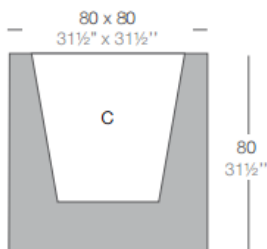

# SUNSET CURVADA (BASIC)

	L Gal	C (d x h) cm in	Basic
Curvada Ø45 x 68 cm Ø17¾" x 26¾"	30 8	Ø34 x 40 Ø33½" x 15¾"	42145A
Curvada Ø45 x 85 cm Ø17¾" x 33½"	25 6½	Ø34 x 32 Ø33½" x 12½"	42146A
Curvada Ø55 x 100 cm Ø21¼" x 39¼"	55 14½	Ø42 x 46 Ø16½" x 18"	42155A
Curvada Ø65 x 120 cm Ø25½" x 47¼"	65 17	Ø50 x 46 Ø19¾" x 18"	42165A
Curvada Ø80 x 180 cm Ø31½" x 70¾"	110 29	Ø61 x 46 Ø24" x 18"	42180A

	L Gal	C (d x h) cm in	Basic
Centro Alto Ø60 cm Ø23½"	35 9½	Ø46 x 24 Ø18" x 9½"	42060A
Centro Alto Ø80 cm Ø31½"	78 20½	Ø61 x 32 Ø24" x 12½"	42080A
Centro Alto Ø120 cm Ø47¼"	310 182	Ø91 x 56 Ø35¾" x 22"	42012A

# CUBE(BASIC)

Cube 11¾"  
Cubo 30 cm

Cube 15¾"  
Cubo 40 cm

Cube 19¾"  
Cubo 50 cm

Cube 23½"  
Cubo 60 cm

Cube 31½"  
Cubo 80 cm

	L Gal	C (d x h) cm in	Basic
Cubo 30 x 30 x 30 cm Cube 11¾" x 11¾" x 11¾"	9 2½	☑ 23 x 20 9" x 7¾"	41330A
Cubo 40 x 40 x 40 cm Cube 15¾" x 15¾" x 15¾"	22 6	☑ 31 x 31 12¼" x 12¼"	41340A
Cubo 50 x 50 x 50 cm Cube 19¾" x 19¾" x 19¾"	50 13	☑ 38 x 39 15" x 15¼"	41350A
Cubo 60 x 60 x 60 cm Cube 23½" x 23½" x 23½"	72 19	☑ 46 x 46 18" x 18"	41360A
Cubo 80 x 80 x 80 cm Cube 31½" x 31½" x 31½"	200 53	☑ 64 x 62 25½" x 24½"	41380A

# SFERA(BASIC)

Sfera Ø23½"  
Sfera Ø60 cm

Sfera Ø31½"  
Sfera Ø80 cm

	L Gal	C (d x h) cm in	Basic
Sfera Ø60 x 30 cm Ø23½" x 11¾"	23 6	Ø46 x 19 Ø18½" x 7½"	43860A
Sfera Ø80 x 40 cm Ø31½" x 15¾"	58 15¼	Ø61 x 26 Ø24" x 10¼"	43880A