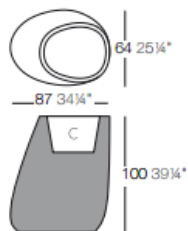

# FAZ

FAZ Maceta Baja XL  
FAZ Down Planter XL

FAZ Maceta Media XL  
FAZ Medium Planter XL

FAZ Maceta Alta XL  
FAZ High Planter XL

	L Gal	C (d x d') x h cm in	Basic
Down Planter XL Macetero XL Baja	27 7	(30 x 46) x 32 (11 3/4" x 18") x 12 1/2"	54011A
Medium Planter XL Maceteros XL Media	50 13	(40 x 41) x 40 (15 3/4" x 16 1/4") x 15 3/4"	54012A
High Planter XL Maceteros XL Alta	29 7 1/2	(37 x 27) x 40 (14 1/2" x 10 3/4") x 15 3/4"	54013A

# BLOW

	L Gal	C (d x d') x h cm in	Basic
Planter Maceta Ø40	10 2,64	Ø32 x 21 Ø12½" x 8¼"	55017A
Planter Maceta Ø60	28 7,4	Ø48 x 32 Ø19" x 12½"	55018A
Planter Maceta Ø80	68 18	Ø64 x 46 Ø25¼" x 18"	55019A
Planter Maceta Ø100x75	135 35,7	Ø80 x 46 Ø31½" x 18"	55020A
Planter Maceta Ø100x120	104 28,3	Ø78 x 55 Ø30¾" x 21¼"	55021A

# STONE

STONE Macetas 40  
STONE Planter 40

STONE Maceta 70  
STONE Planter 70

STONE Maceta 100  
STONE Planter 100

STONE Maceta 120  
STONE Planter 120

STONE Maceta XL  
STONE Planter XL

	L Gal	C (d x d') x h cm in	Basic
Planter 40 Maceta 40	32 8 1/2	(52 x 39) x 26 (20 1/2" x 15 1/4") x 10 1/4"	55008A
Planter 70 Maceta 70	20 5 1/2	(37 x 29) x 28 (14 1/2" x 11 1/2") x 10 1/4"	55009A
Planter 100 Maceta 100	52 13 1/2	(54 x 44) x 39 (21 1/4" x 15 1/4") x 15 1/4"	55010A
Planter 120 Maceta 120	105 27 1/2	(65 x 56) x 46 (25 1/2" x 22") x 18"	55011A
Planter XL Maceta XL	252 66 1/2	(90 x 72) x 62 (35 1/2" x 28 1/4") x 24 1/2"	55012A

# MARQUIS

MARQUIS Maceta Ø60x50

MARQUIS Maceta Ø25x53

MARQUIS Maceta Ø40x60

MARQUIS Maceta Ø30x82  
MARQUIS Planter Ø11 1/4\" x 32 1/4\"

MARQUIS Maceta Ø80x100  
MARQUIS Planter Ø31 1/2\" x 39 1/4\"

MARQUIS Maceta Ø50x25  
MARQUIS Planter Ø19 1/4\" x 9 3/4\"