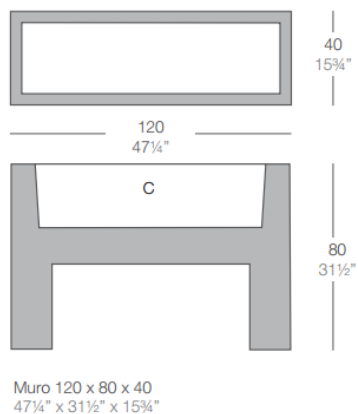

# SFERA(BASIC)

Sfera Ø23½"  
Sfera Ø60 cm

Sfera Ø31½"  
Sfera Ø80 cm

	L Gal	C (d x h) cm in	Basic
Sfera Ø60 x 30 cm Ø23½" x 11¾"	23 6	Ø46 x 19 Ø18½" x 7½"	43860A
Sfera Ø80 x 40 cm Ø31½" x 15¾"	58 15¼	Ø61 x 26 Ø24" x 10¼"	43880A

# LAND (BASIC)

Land 23½"  
Land 60 cm

Land 31½"  
Land 80 cm

Land 47¼"  
Land 120 cm

	L Gal	C (d x h) cm in	: Basic
Land 60 x 60 x 30 cm 23½" x 23½" x 11¾"	30 8	∅ 46 x 24 18" x 9½"	43960A
Land 80 x 80 x 30 cm 31½" x 31½" x 11¾"	70 18¼	∅ 61 x 24 24" x 9½"	43980A
Land 120 x 120 x 30 cm 47¼" x 47¼" x 11¾"	160 42¼	∅ 91 x 24 35¼" x 9½"	43912A

# JARDINIERE (BASIC)

Jardiniere 31½" x 11¾"  
Jardinera 80 x 30 cm

Jardiniere 39½" x 15¾"  
Jardinera 100 x 40 cm

Jardiniere 47½" x 19¾"  
Jardinera 120 x 50 cm

	L Gal	C (d x h) cm in	Basic
Jardinera 80 x 30 x 30 cm Jardiniere 31½" x 11¾" x 11¾"	30 8	73 x 23 x 20 28¾" x 9" x 7¾"	41630A
Jardinera 100 x 40 x 40 cm Jardiniere 39½" x 15¾" x 15¾"	70 18½	91 x 31 x 31 35¾" x 12 ¼" x 12¼"	41640A
Jardinera 120 x 50 x 50 cm Jardiniere 47½" x 19¾" x 19¾"	140 37	108 x 38 x 38 42½" x 15" x 15"	41650A

# WALL + MURO(BASIC)

	L Gal	C (d x h) cm in	Basic
Wall 80 x 25 x 80 cm 31 1/2" x 9 3/4" x 31 1/2"	30 11 3/4	21 x 76 x 20 8 1/4" x 30" x 7 3/4"	42425A
Wall 120 x 30 x 80 cm 47 1/4" x 11 3/4" x 31 1/2"	60 23 1/2	24 x 114 x 24 9 1/2" x 45" x 9 1/2"	42430A