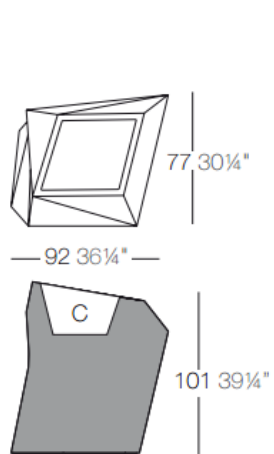

# FAZ

FAZ Maceta Baja XL  
FAZ Down Planter XL

FAZ Maceta Media XL  
FAZ Medium Planter XL

FAZ Maceta Alta XL  
FAZ High Planter XL

	L Gal	C (d x d') x h cm in	Basic
Down Planter XL Macetero XL Baja	27 7	(30 x 46) x 32 (11 3/4" x 18") x 12 1/2"	54011A
Medium Planter XL Maceteros XL Media	50 13	(40 x 41) x 40 (15 3/4" x 16 1/4") x 15 3/4"	54012A
High Planter XL Maceteros XL Alta	29 7 1/2	(37 x 27) x 40 (14 1/2" x 10 3/4") x 15 3/4"	54013A

# BLOW

	L Gal	C (d x d') x h cm in	Basic
Planter Maceta Ø40	10 2,64	Ø32 x 21 Ø12½" x 8¼"	55017A
Planter Maceta Ø60	28 7,4	Ø48 x 32 Ø19" x 12½"	55018A
Planter Maceta Ø80	68 18	Ø64 x 46 Ø25¼" x 18"	55019A
Planter Maceta Ø100x75	135 35,7	Ø80 x 46 Ø31½" x 18"	55020A
Planter Maceta Ø100x120	104 28,3	Ø78 x 55 Ø30¾" x 21¼"	55021A

# STONE

STONE Macetas 40  
STONE Planter 40

STONE Maceta 70  
STONE Planter 70

STONE Maceta 100  
STONE Planter 100

STONE Maceta 120  
STONE Planter 120

STONE Maceta XL  
STONE Planter XL

	L Gal	C (d x d') x h cm in	Basic
Planter 40 Maceta 40	32 8 1/2	(52 x 39) x 26 (20 1/2" x 15 1/4") x 10 1/4"	55008A
Planter 70 Maceta 70	20 5 1/2	(37 x 29) x 28 (14 1/2" x 11 1/2") x 10 1/4"	55009A
Planter 100 Maceta 100	52 13 1/2	(54 x 44) x 39 (21 1/4" x 15 1/4") x 15 1/4"	55010A
Planter 120 Maceta 120	105 27 1/2	(65 x 56) x 46 (25 1/2" x 22") x 18"	55011A
Planter XL Maceta XL	252 66 1/2	(90 x 72) x 62 (35 1/2" x 28 1/4") x 24 1/2"	55012A

# MACETA (SIMPLE)

	L Gal	C (d x h) cm in	Simple
Maceta Ø50 cm Ø19¾"	55* 14½	Ø44 x 43 Ø17¼" x 17"	40150
Maceta Ø60 cm Ø23½"	100* 26½	Ø53 x 52 Ø20¾" x 20½"	40160
Maceta Ø80 cm Ø31½"	220* 58	Ø71 x 69 Ø28" x 27¼"	40180
Maceta Ø120 cm Ø47¼"	800* 211¼	Ø106 x 104 Ø41 ¾" x 40"	40112
Maceta Ø160 cm Ø62"	1800* 475½	Ø141 x 138 Ø55½" x 54¼"	40116
Maceta Ø200 cm Ø78¾"	3600* 951	Ø176 x 172 Ø69¼" x 67¾"	40120