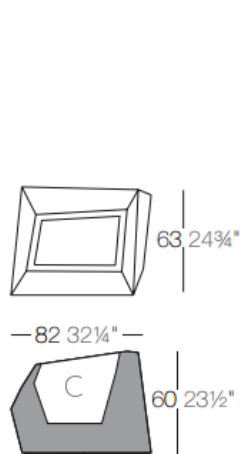

# FAZ

FAZ Maceta Baja XL  
FAZ Down Planter XL

FAZ Maceta Media XL  
FAZ Medium Planter XL

FAZ Maceta Alta XL  
FAZ High Planter XL

	L Gal	C (d x d') x h cm in	Basic
Down Planter XL Macetero XL Baja	27 7	(30 x 46) x 32 (11 3/4" x 18") x 12 1/2"	54011A
Medium Planter XL Maceteros XL Media	50 13	(40 x 41) x 40 (15 3/4" x 16 1/4") x 15 3/4"	54012A
High Planter XL Maceteros XL Alta	29 7 1/2	(37 x 27) x 40 (14 1/2" x 10 3/4") x 15 3/4"	54013A

# BLOW

	L Gal	C (d x d') x h cm in	Basic
Planter Maceta Ø40	10 2,64	Ø32 x 21 Ø12½" x 8¼"	55017A
Planter Maceta Ø60	28 7,4	Ø48 x 32 Ø19" x 12½"	55018A
Planter Maceta Ø80	68 18	Ø64 x 46 Ø25¼" x 18"	55019A
Planter Maceta Ø100x75	135 35,7	Ø80 x 46 Ø31½" x 18"	55020A
Planter Maceta Ø100x120	104 28,3	Ø78 x 55 Ø30¾" x 21¼"	55021A

# STONE

STONE Macetas 40  
STONE Planter 40

STONE Maceta 70  
STONE Planter 70

STONE Maceta 100  
STONE Planter 100

STONE Maceta 120  
STONE Planter 120

STONE Maceta XL  
STONE Planter XL

	L Gal	C (d x d') x h cm in	Basic
Planter 40 Maceta 40	32 8 1/2	(52 x 39) x 26 (20 1/2" x 15 1/4") x 10 1/4"	55008A
Planter 70 Maceta 70	20 5 1/2	(37 x 29) x 28 (14 1/2" x 11 1/2") x 10 1/4"	55009A
Planter 100 Maceta 100	52 13 1/2	(54 x 44) x 39 (21 1/4" x 15 1/4") x 15 1/4"	55010A
Planter 120 Maceta 120	105 27 1/2	(65 x 56) x 46 (25 1/2" x 22") x 18"	55011A
Planter XL Maceta XL	252 66 1/2	(90 x 72) x 62 (35 1/2" x 28 1/4") x 24 1/2"	55012A

# MACETA (SIMPLE)

	L Gal	C (d x h) cm in	Simple
Maceta Ø50 cm Ø19¾"	55* 14½	Ø44 x 43 Ø17¼" x 17"	40150
Maceta Ø60 cm Ø23½"	100* 26½	Ø53 x 52 Ø20¾" x 20½"	40160
Maceta Ø80 cm Ø31½"	220* 58	Ø71 x 69 Ø28" x 27¼"	40180
Maceta Ø120 cm Ø47¼"	800* 211¼	Ø106 x 104 Ø41 ¾" x 40"	40112
Maceta Ø160 cm Ø62"	1800* 475½	Ø141 x 138 Ø55½" x 54¼"	40116
Maceta Ø200 cm Ø78¾"	3600* 951	Ø176 x 172 Ø69¼" x 67¾"	40120