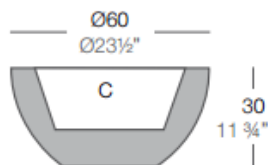

# SUNSET CURVADA (BASIC)

	L Gal	C (d x h) cm in	Basic
Curvada Ø45 x 68 cm Ø17¾" x 26¾"	30 8	Ø34 x 40 Ø33½" x 15¾"	42145A
Curvada Ø45 x 85 cm Ø17¾" x 33½"	25 6½	Ø34 x 32 Ø33½" x 12½"	42146A
Curvada Ø55 x 100 cm Ø21¼" x 39¼"	55 14½	Ø42 x 46 Ø16½" x 18"	42155A
Curvada Ø65 x 120 cm Ø25½" x 47¼"	65 17	Ø50 x 46 Ø19¾" x 18"	42165A
Curvada Ø80 x 180 cm Ø31½" x 70¾"	110 29	Ø61 x 46 Ø24" x 18"	42180A

	L Gal	C (d x h) cm in	Basic
Centro Alto Ø60 cm Ø23½"	35 9½	Ø46 x 24 Ø18" x 9½"	42060A
Centro Alto Ø80 cm Ø31½"	78 20½	Ø61 x 32 Ø24" x 12½"	42080A
Centro Alto Ø120 cm Ø47¼"	310 182	Ø91 x 56 Ø35¾" x 22"	42012A

# CUBE(BASIC)

Cube 11¾"  
Cubo 30 cm

Cube 15¾"  
Cubo 40 cm

Cube 19¾"  
Cubo 50 cm

Cube 23½"  
Cubo 60 cm

Cube 31½"  
Cubo 80 cm

	L Gal	C (d x h) cm in	Basic
Cubo 30 x 30 x 30 cm Cube 11¾" x 11¾" x 11¾"	9 2½	☑ 23 x 20 9" x 7¾"	41330A
Cubo 40 x 40 x 40 cm Cube 15¾" x 15¾" x 15¾"	22 6	☑ 31 x 31 12¼" x 12¼"	41340A
Cubo 50 x 50 x 50 cm Cube 19¾" x 19¾" x 19¾"	50 13	☑ 38 x 39 15" x 15¼"	41350A
Cubo 60 x 60 x 60 cm Cube 23½" x 23½" x 23½"	72 19	☑ 46 x 46 18" x 18"	41360A
Cubo 80 x 80 x 80 cm Cube 31½" x 31½" x 31½"	200 53	☑ 64 x 62 25½" x 24½"	41380A

# SFERA(BASIC)

Sfera Ø23½"  
Sfera Ø60 cm

Sfera Ø31½"  
Sfera Ø80 cm

	L Gal	C (d x h) cm in	Basic
Sfera Ø60 x 30 cm Ø23½" x 11¾"	23 6	Ø46 x 19 Ø18½" x 7½"	43860A
Sfera Ø80 x 40 cm Ø31½" x 15¾"	58 15¼	Ø61 x 26 Ø24" x 10¼"	43880A