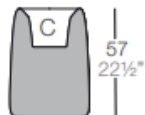

# ORGANIC ROUND(BASIC)

Round Ø13¾"  
Redonda Ø35 cm

Round Ø16½"  
Redonda Ø42 cm

Round Ø20"  
Redonda Ø51 cm

Round Ø24"  
Redonda Ø61 cm

Round Ø28¾"  
Redonda Ø73 cm

	L Gal	C (d x h) cm in	Basic
Redonda Ø35 x 27 cm Round Ø13¾" x 10¾"	4 1	Ø15 x 15 Ø6 "x 6"	42309A <sup>#</sup>
Redonda Ø42 x 33 cm Round Ø16½" x 13"	7 1¾	Ø18 x 20 Ø7" x 7¾"	42310A <sup>#</sup>
Redonda Ø51 x 40 cm Round Ø20" x 15¾"	12 3¼	Ø22 x 24 Ø8¾" x 9½"	42311A <sup>#</sup>
Redonda Ø61 x 48 cm Round Ø24" x 19"	21 5½	Ø22 x 33 Ø8¾" x 13"	42312A <sup>#</sup>
Redonda Ø73 x 57 cm Round Ø28¾" x 22½"	36 9½	Ø28 x 35 Ø11" x 13¾"	42313A <sup>#</sup>

# ORGANIC TALL (BASIC)

31 x 35  
12¼" x 13¾"

Square High 12¼" x 13¾"  
Cuadrada Alta 31 x 35 cm

38 x 42  
15" x 16½"

Square High 15" x 16½"  
Cuadrada Alta 38 x 42 cm

46 x 51  
18" x 20"

Square High 18" x 20"  
Cuadrada Alta 46 x 51 cm