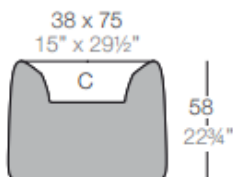

# ORGANIC TALL (BASIC)

31 x 35  
12¼" x 13¾"

Square High 12¼" x 13¾"  
Cuadrada Alta 31 x 35 cm

38 x 42  
15" x 16½"

Square High 15" x 16½"  
Cuadrada Alta 38 x 42 cm

46 x 51  
18" x 20"

Square High 18" x 20"  
Cuadrada Alta 46 x 51 cm

Ø35  
Ø13¾"

Round high Ø13¾"  
Redonda alta Ø35 cm

Ø42  
Ø16½"

Round high Ø16½"  
Redonda alta Ø42 cm

Ø51  
Ø20"

Round high Ø20"  
Redonda alta Ø51 cm

	L Gal	C (d x h) cm in	Basic
Cuadrada alta 31 x 35 x 48 cm Square high 12¼" x 13¾" x 19"	4 1	15 x 15 x 15 6" x 6" x 6"	42306A <sup>b</sup>
Cuadrada alta 38 x 42 x 57 cm Square high 15" x 16½" x 22½"	7 1¼	18 x 18 x 20 7" x 7" x 7¾"	42307A <sup>b</sup>
Cuadrada alta 46 x 51 x 69 cm Square high 18" x 20" x 27¼"	12 3¼	22 x 22 x 24 8¾" x 8¾" x 9½"	42308A <sup>b</sup>
	L Gal	C (d x h) cm in	Basic
Redonda alta Ø35 x 48 cm Round high Ø13¾" x 19"	4 1	Ø15 x 15 Ø6" x 6"	42314A <sup>b</sup>
Redonda alta Ø42 x 57 cm Round high Ø16½" x 22½"	7 1¼	Ø18 x 20 Ø7" x 7½"	42315A <sup>b</sup>
Redonda alta Ø51 x 69 cm Round high Ø20" x 27¼"	12 3¼	Ø22 x 24 Ø8¾" x 9½"	42316A <sup>b</sup>

\* wheels included

# ORGANIC JARDINIERE(BASIC)

Jardiniere 12¼" x 24¾"  
Jardinera 31 x 63 cm

Jardiniere 15" x 29½"  
Jardinera 38 x 75 cm

Jardiniere 15" x 29½"  
Jardinera 38 x 75 cm

	L Gal	C (d x h) cm in	Basic
Jardinera 31 x 63 x 28 cm Jardiniere 12¼" x 24¾" x 11"	8 2	19 x 37 x 10 7½" x 14½" x 4"	42317A <sup>ab</sup>
Jardinera 38 x 75 x 33 cm Jardiniere 15" x 29½" x 13"	16 4¼	27 x 53 x 20 10½" x 20¾" x 7¾"	42318A <sup>ab</sup>
Jardinera 38 x 75 x 58 cm Jardiniere 15" x 29½" x 22¾"	16 4¼	23 x 45 x 14 9" x 17¾" x 5½"	42319A <sup>ab</sup>