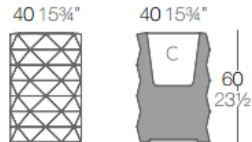

# FAZ

FAZ Maceta Baja XL  
FAZ Down Planter XL

FAZ Maceta Media XL  
FAZ Medium Planter XL

FAZ Maceta Alta XL  
FAZ High Planter XL

	L Gal	C (d x d') x h cm in	Basic
Down Planter XL Macetero XL Baja	27 7	(30 x 46) x 32 (11 3/4" x 18") x 12 1/2"	54011A
Medium Planter XL Maceteros XL Media	50 13	(40 x 41) x 40 (15 3/4" x 16 1/4") x 15 3/4"	54012A
High Planter XL Maceteros XL Alta	29 7 1/2	(37 x 27) x 40 (14 1/2" x 10 3/4") x 15 3/4"	54013A

# BLOW

	L Gal	C (d x d') x h cm in	Basic
Planter Maceta Ø40	10 2,64	Ø32 x 21 Ø12½" x 8¼"	55017A
Planter Maceta Ø60	28 7,4	Ø48 x 32 Ø19" x 12½"	55018A
Planter Maceta Ø80	68 18	Ø64 x 46 Ø25¼" x 18"	55019A
Planter Maceta Ø100x75	135 35,7	Ø80 x 46 Ø31½" x 18"	55020A
Planter Maceta Ø100x120	104 28,3	Ø78 x 55 Ø30¾" x 21¼"	55021A

# STONE

STONE Macetas 40  
STONE Planter 40

STONE Maceta 70  
STONE Planter 70

STONE Maceta 100  
STONE Planter 100

STONE Maceta 120  
STONE Planter 120

STONE Maceta XL  
STONE Planter XL

	L Gal	C (d x d') x h cm in	Basic
Planter 40 Maceta 40	32 8 1/2	(52 x 39) x 26 (20 1/2" x 15 1/4") x 10 1/4"	55008A
Planter 70 Maceta 70	20 5 1/2	(37 x 29) x 28 (14 1/2" x 11 1/2") x 10 1/4"	55009A
Planter 100 Maceta 100	52 13 1/2	(54 x 44) x 39 (21 1/4" x 15 1/4") x 15 1/4"	55010A
Planter 120 Maceta 120	105 27 1/2	(65 x 56) x 46 (25 1/2" x 22") x 18"	55011A
Planter XL Maceta XL	252 66 1/2	(90 x 72) x 62 (35 1/2" x 28 1/4") x 24 1/2"	55012A

# MARQUIS

MARQUIS Maceta Ø60x50

MARQUIS Maceta Ø25x53

MARQUIS Maceta Ø40x60

MARQUIS Maceta Ø30x82  
MARQUIS Planter Ø11 1/4\" x 32 1/4\"

MARQUIS Maceta Ø80x100  
MARQUIS Planter Ø31 1/2\" x 39 1/4\"

MARQUIS Maceta Ø50x25  
MARQUIS Planter Ø19 1/4\" x 9 3/4\"