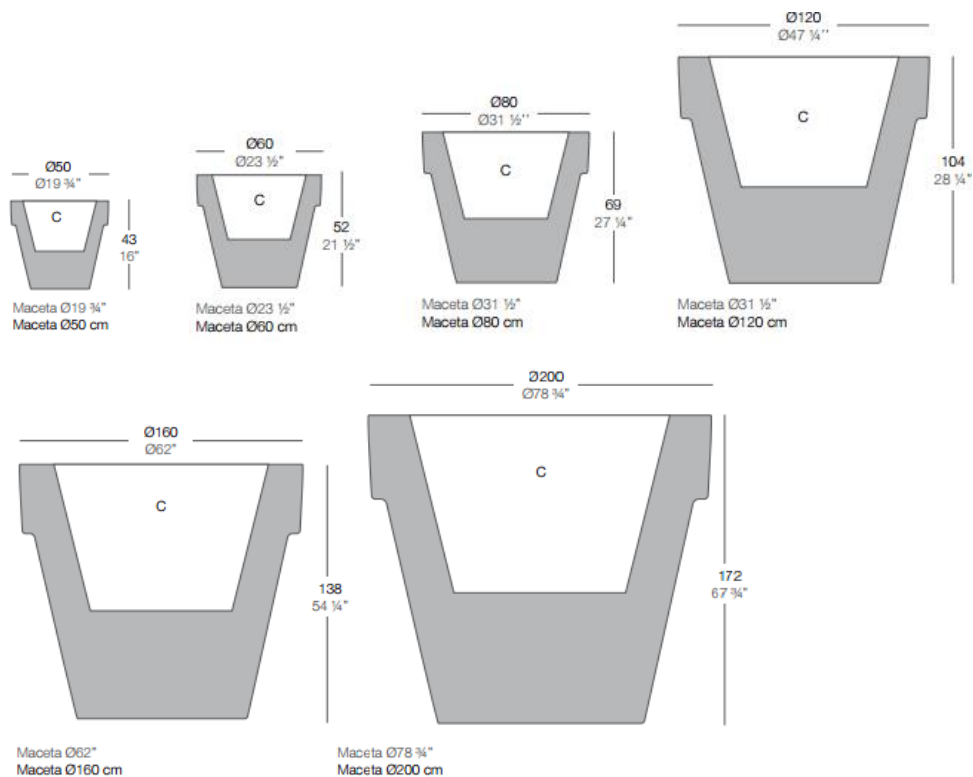

# ADAN

ADÁN Maceta 100  
ADÁN Planter 100

ADÁN Maceta 70  
ADÁN Planter 70

	L Gal	C (d x d') x h cm in	Basic
Planter 100 Maceta 100	75 19	(62 x 57) x 46 (24 1/2" x 22 1/2") x 18"	49060A
Planter 70 Maceta 70	24 11	(43 x 39) x 28 (17" x 15 1/4") x 11"	49060A

# BYE-BYE

	L Gal	C (d x h) cm	Basic
Planter 70 Maceta 70	10 2 3/4	Ø18 x 24 Ø7" x 9 1/2"	58003A
Planter 100 Maceta 100	15 4	Ø25 x 30 Ø9 3/4" x 11 3/4"	58004A

# MACETA (SIMPLE)

	L Gal	C (d x h) cm in	Simple
Maceta Ø50 cm Ø19¾"	55* 14½	Ø44 x 43 Ø17¼" x 17"	40150
Maceta Ø60 cm Ø23½"	100* 26½	Ø53 x 52 Ø20¾" x 20½"	40160
Maceta Ø80 cm Ø31½"	220* 58	Ø71 x 69 Ø28" x 27¼"	40180
Maceta Ø120 cm Ø47¼"	800* 211¼	Ø106 x 104 Ø41 ¾" x 40"	40112
Maceta Ø160 cm Ø62"	1800* 475½	Ø141 x 138 Ø55½" x 54¼"	40116
Maceta Ø200 cm Ø78¾"	3600* 951	Ø176 x 172 Ø69¼" x 67¾"	40120

# MACETA (BASIC)

	L Gal	C (d x h) cm in	Basic
Maceta Ø50 cm Ø19 ¾"	20 5¼	Ø38 x 26 Ø15" x 10¼ "	40150A
Maceta Ø60 cm Ø23 ½"	40 10 ½	Ø46 x 32 Ø18" x 12 ½"	40160A
Maceta Ø80 cm Ø31 ½"	90 23 ¾	Ø61 x 39 Ø24" x 15 ¼"	40180A
Maceta Ø120 cm Ø47 ¼"	300 79¼	Ø91 x 56 Ø35 ¾" x 22"	40112A
Maceta Ø160 cm Ø31 ½"	500 132	Ø140 x 36 Ø55" x 14 ¼"	40116A
Maceta Ø200 cm Ø78 ¾"	1000 264	Ø175 x 45 Ø69" x 17 ¾"	40120A