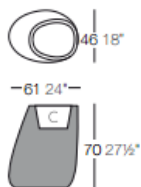

# FAZ

FAZ Maceta Baja XL  
FAZ Down Planter XL

FAZ Maceta Media XL  
FAZ Medium Planter XL

FAZ Maceta Alta XL  
FAZ High Planter XL

	L Gal	C (d x d') x h cm in	Basic
Down Planter XL Macetero XL Baja	27 7	(30 x 46) x 32 (11 3/4" x 18") x 12 1/2"	54011A
Medium Planter XL Maceteros XL Media	50 13	(40 x 41) x 40 (15 3/4" x 16 1/4") x 15 3/4"	54012A
High Planter XL Maceteros XL Alta	29 7 1/2	(37 x 27) x 40 (14 1/2" x 10 3/4") x 15 3/4"	54013A

# BLOW

	L Gal	C (d x d') x h cm in	Basic
Planter Maceta Ø40	10 2,64	Ø32 x 21 Ø12½" x 8¼"	55017A
Planter Maceta Ø60	28 7,4	Ø48 x 32 Ø19" x 12½"	55018A
Planter Maceta Ø80	68 18	Ø64 x 46 Ø25¼" x 18"	55019A
Planter Maceta Ø100x75	135 35,7	Ø80 x 46 Ø31½" x 18"	55020A
Planter Maceta Ø100x120	104 28,3	Ø78 x 55 Ø30¾" x 21¼"	55021A

# STONE

STONE Macetas 40  
STONE Planter 40

STONE Maceta 70  
STONE Planter 70

STONE Maceta 100  
STONE Planter 100

STONE Maceta 120  
STONE Planter 120

STONE Maceta XL  
STONE Planter XL

	L Gal	C (d x d') x h cm in	Basic
Planter 40 Maceta 40	32 8 1/2	(52 x 39) x 26 (20 1/2" x 15 1/4") x 10 1/4"	55008A
Planter 70 Maceta 70	20 5 1/2	(37 x 29) x 28 (14 1/2" x 11 1/2") x 10 1/4"	55009A
Planter 100 Maceta 100	52 13 1/2	(54 x 44) x 39 (21 1/4" x 15 1/4") x 15 1/4"	55010A
Planter 120 Maceta 120	105 27 1/2	(65 x 56) x 46 (25 1/2" x 22") x 18"	55011A
Planter XL Maceta XL	252 66 1/2	(90 x 72) x 62 (35 1/2" x 28 1/4") x 24 1/2"	55012A

	L Gal	C (d x d') x h cm in
Planter Ø23 1/2\" x 19 3/4\" Maceta Ø60x50	60 5,28	Ø43 x 32 Ø17\" x 12 1/2\"
Planter Ø9 3/4\" x 20 3/4\" Maceta Ø25x53	4 1	Ø18 x 14 Ø7\" x 5 1/2\"
Planter Ø15 3/4\" x 23 1/2\" Maceta Ø40x60	23 6	Ø29 x 28 Ø11 1/2\" x 11\"
Planter Ø11 1/4\" x 32 1/4\" Maceta Ø30x82	10 2,5	Ø22 x 22 Ø8 3/4\" x 8 3/4\"
Planter Ø31 1/2\" x 39 1/4\" Maceta Ø80x100	160 42	Ø59 x 46 Ø23 1/4\" x 18\"
Hanging Planter Ø19 1/4\" x 9 3/4\" Maceta Colgante Ø50x25	3 0,8	Ø38 x 22 Ø15\" x 8 3/4\"