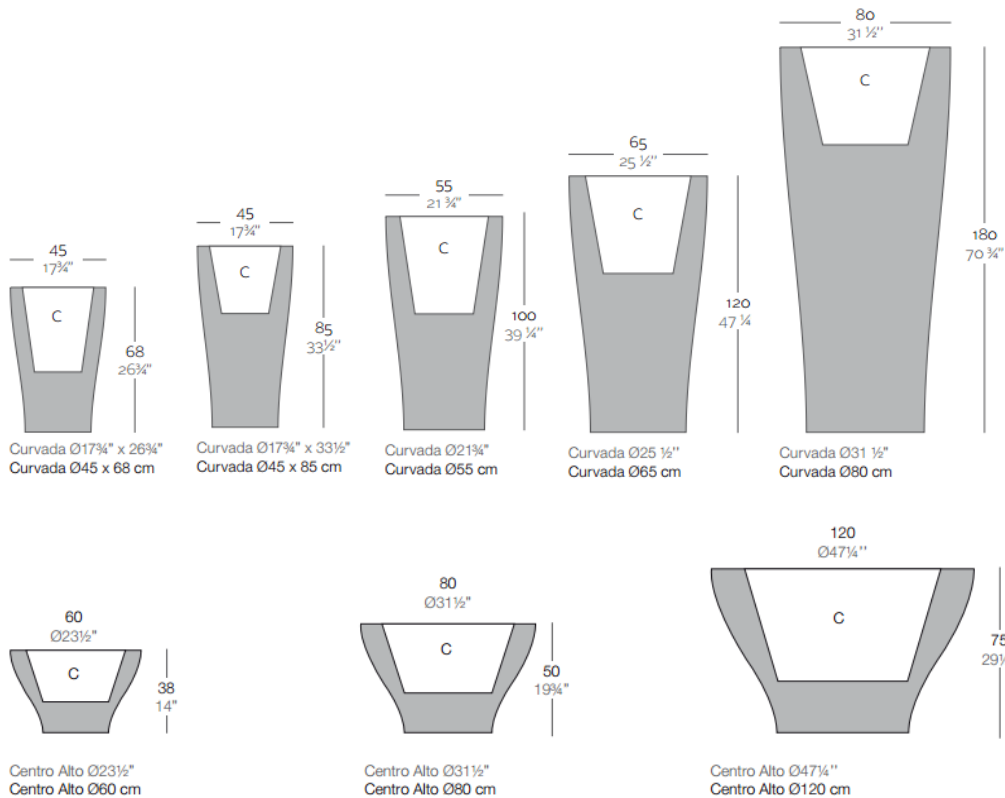

SUNSET CURVADA (BASIC)

	L Gal	C (d x h) cm in	Basic
Curvada Ø45 x 68 cm Ø17¾" x 26¾"	30 8	Ø34 x 40 Ø33½" x 15¾"	42145A
Curvada Ø45 x 85 cm Ø17¾" x 33½"	25 6½	Ø34 x 32 Ø33½" x 12½"	42146A
Curvada Ø55 x 100 cm Ø21¼" x 39¼"	55 14½	Ø42 x 46 Ø16½" x 18"	42155A
Curvada Ø65 x 120 cm Ø25½" x 47¼"	65 17	Ø50 x 46 Ø19¾" x 18"	42165A
Curvada Ø80 x 180 cm Ø31½" x 70¾"	110 29	Ø61 x 46 Ø24" x 18"	42180A

	L Gal	C (d x h) cm in	Basic
Centro Alto Ø60 cm Ø23½"	35 9½	Ø46 x 24 Ø18" x 9½"	42060A
Centro Alto Ø80 cm Ø31½"	78 20½	Ø61 x 32 Ø24" x 12½"	42080A
Centro Alto Ø120 cm Ø47¼"	310 182	Ø91 x 56 Ø35¾" x 22"	42012A