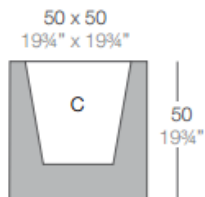

# CUENCO(SIMPLE)

	L Gal	C (d x h) cm in	Simple
Blowl Ø15¾" Cuenco Ø40 cm	35* 9¼	Ø33 x 35 Ø13" x 13¾"	40740
Blowl Ø19¾" Cuenco Ø50 cm	70* 18¼	Ø42 x 43 Ø16½" x 17"	40750
Blowl Ø23½" Cuenco Ø60 cm	120* 31¼	Ø52 x 52 Ø20½" x 20½"	40760
Blowl Ø31½" Cuenco Ø80 cm	280* 74	Ø68 x 69 Ø26¾" x 27¼"	40780
Blowl Ø47¼" Cuenco Ø120 cm	950* 251	Ø102 x 104 Ø40¼" x 41"	40712

# SUNSET CURVADA (BASIC)

	L Gal	C (d x h) cm in	Basic
Curvada Ø45 x 68 cm Ø17¾" x 26¾"	30 8	Ø34 x 40 Ø33½" x 15¾"	42145A
Curvada Ø45 x 85 cm Ø17¾" x 33½"	25 6½	Ø34 x 32 Ø33½" x 12½"	42146A
Curvada Ø55 x 100 cm Ø21¼" x 39¼"	55 14½	Ø42 x 46 Ø16½" x 18"	42155A
Curvada Ø65 x 120 cm Ø25½" x 47¼"	65 17	Ø50 x 46 Ø19¾" x 18"	42165A
Curvada Ø80 x 180 cm Ø31½" x 70¾"	110 29	Ø61 x 46 Ø24" x 18"	42180A

	L Gal	C (d x h) cm in	Basic
Centro Alto Ø60 cm Ø23½"	35 9½	Ø46 x 24 Ø18" x 9½"	42060A
Centro Alto Ø80 cm Ø31½"	78 20½	Ø61 x 32 Ø24" x 12½"	42080A
Centro Alto Ø120 cm Ø47¼"	310 182	Ø91 x 56 Ø35¾" x 22"	42012A

# CUBE(BASIC)

Cube 11¾"  
Cubo 30 cm

Cube 15¾"  
Cubo 40 cm

Cube 19¾"  
Cubo 50 cm

Cube 23½"  
Cubo 60 cm

Cube 31½"  
Cubo 80 cm

	L Gal	C (d x h) cm in	Basic
Cubo 30 x 30 x 30 cm Cube 11¾" x 11¾" x 11¾"	9 2½	☑ 23 x 20 9" x 7¾"	41330A
Cubo 40 x 40 x 40 cm Cube 15¾" x 15¾" x 15¾"	22 6	☑ 31 x 31 12¼" x 12¼"	41340A
Cubo 50 x 50 x 50 cm Cube 19¾" x 19¾" x 19¾"	50 13	☑ 38 x 39 15" x 15¼"	41350A
Cubo 60 x 60 x 60 cm Cube 23½" x 23½" x 23½"	72 19	☑ 46 x 46 18" x 18"	41360A
Cubo 80 x 80 x 80 cm Cube 31½" x 31½" x 31½"	200 53	☑ 64 x 62 25½" x 24½"	41380A