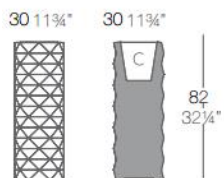

# FAZ

FAZ Maceta Baja XL  
FAZ Down Planter XL

FAZ Maceta Media XL  
FAZ Medium Planter XL

FAZ Maceta Alta XL  
FAZ High Planter XL

	L Gal	C (d x d') x h cm in	Basic
Down Planter XL Macetero XL Baja	27 7	(30 x 46) x 32 (11 3/4" x 18") x 12 1/2"	54011A
Medium Planter XL Maceteros XL Media	50 13	(40 x 41) x 40 (15 3/4" x 16 1/4") x 15 3/4"	54012A
High Planter XL Maceteros XL Alta	29 7 1/2	(37 x 27) x 40 (14 1/2" x 10 3/4") x 15 3/4"	54013A

# STONE

STONE Macetas 40  
STONE Planter 40

STONE Maceta 70  
STONE Planter 70

STONE Maceta 100  
STONE Planter 100

STONE Maceta 120  
STONE Planter 120

STONE Maceta XL  
STONE Planter XL

	L Gal	C (d x d') x h cm in	Basic
Planter 40 Maceta 40	32 8 1/2	(52 x 39) x 26 (20 1/2" x 15 1/4") x 10 1/4"	55008A
Planter 70 Maceta 70	20 5 1/2	(37 x 29) x 28 (14 1/2" x 11 1/2") x 10 1/4"	55009A
Planter 100 Maceta 100	52 13 1/2	(54 x 44) x 39 (21 1/4" x 15 1/4") x 15 1/4"	55010A
Planter 120 Maceta 120	105 27 1/2	(65 x 56) x 46 (25 1/2" x 22") x 18"	55011A
Planter XL Maceta XL	252 66 1/2	(90 x 72) x 62 (35 1/2" x 28 1/4") x 24 1/2"	55012A

# MARQUIS

MARQUIS Maceta Ø60x50

MARQUIS Maceta Ø25x53

MARQUIS Maceta Ø40x60

MARQUIS Maceta Ø30x82  
MARQUIS Planter Ø11 1/4\" x 32 1/4\"

MARQUIS Maceta Ø80x100  
MARQUIS Planter Ø31 1/2\" x 39 1/4\"

MARQUIS Maceta Ø50x25  
MARQUIS Planter Ø19 1/4\" x 9 3/4\"

	L Gal	C (d x d') x h cm in
Planter Ø23 1/2\" x 19 3/4\" Maceta Ø60x50	60 5,28	Ø43 x 32 Ø17\" x 12 1/2\"
Planter Ø9 3/4\" x 20 3/4\" Maceta Ø25x53	4 1	Ø18 x 14 Ø7\" x 5 1/2\"
Planter Ø15 3/4\" x 23 1/2\" Maceta Ø40x60	23 6	Ø29 x 28 Ø11 1/2\" x 11\"
Planter Ø11 1/4\" x 32 1/4\" Maceta Ø30x82	10 2,5	Ø22 x 22 Ø8 3/4\" x 8 3/4\"
Planter Ø31 1/2\" x 39 1/4\" Maceta Ø80x100	160 42	Ø59 x 46 Ø23 1/4\" x 18\"
Hanging Planter Ø19 1/4\" x 9 3/4\" Maceta Colgante Ø50x25	3 0,8	Ø38 x 22 Ø15\" x 8 3/4\"