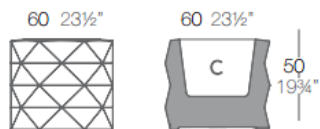

# FAZ

FAZ Maceta Baja XL  
FAZ Down Planter XL

FAZ Maceta Media XL  
FAZ Medium Planter XL

FAZ Maceta Alta XL  
FAZ High Planter XL

	L Gal	C (d x d') x h cm in	Basic
Down Planter XL Macetero XL Baja	27 7	(30 x 46) x 32 (11 3/4" x 18") x 12 1/2"	54011A
Medium Planter XL Maceteros XL Media	50 13	(40 x 41) x 40 (15 3/4" x 16 1/4") x 15 3/4"	54012A
High Planter XL Maceteros XL Alta	29 7 1/2	(37 x 27) x 40 (14 1/2" x 10 3/4") x 15 3/4"	54013A

# BLOW

	L Gal	C (d x d') x h cm in	Basic
Planter Maceta Ø40	10 2,64	Ø32 x 21 Ø12½" x 8¼"	55017A
Planter Maceta Ø60	28 7,4	Ø48 x 32 Ø19" x 12½"	55018A
Planter Maceta Ø80	68 18	Ø64 x 46 Ø25¼" x 18"	55019A
Planter Maceta Ø100x75	135 35,7	Ø80 x 46 Ø31½" x 18"	55020A
Planter Maceta Ø100x120	104 28,3	Ø78 x 55 Ø30¾" x 21¼"	55021A

# STONE

STONE Macetas 40  
STONE Planter 40

STONE Maceta 70  
STONE Planter 70

STONE Maceta 100  
STONE Planter 100

STONE Maceta 120  
STONE Planter 120

STONE Maceta XL  
STONE Planter XL

	L Gal	C (d x d') x h cm in	Basic
Planter 40 Maceta 40	32 8 1/2	(52 x 39) x 26 (20 1/2" x 15 1/4") x 10 1/4"	55008A
Planter 70 Maceta 70	20 5 1/2	(37 x 29) x 28 (14 1/2" x 11 1/2") x 10 1/4"	55009A
Planter 100 Maceta 100	52 13 1/2	(54 x 44) x 39 (21 1/4" x 15 1/4") x 15 1/4"	55010A
Planter 120 Maceta 120	105 27 1/2	(65 x 56) x 46 (25 1/2" x 22") x 18"	55011A
Planter XL Maceta XL	252 66 1/2	(90 x 72) x 62 (35 1/2" x 28 1/4") x 24 1/2"	55012A

# MARQUIS

MARQUIS Maceta Ø60x50

MARQUIS Maceta Ø25x53

MARQUIS Maceta Ø40x60

MARQUIS Maceta Ø30x82  
MARQUIS Planter Ø11 1/4\" x 32 1/4\"

MARQUIS Maceta Ø80x100  
MARQUIS Planter Ø31 1/2\" x 39 1/4\"

MARQUIS Maceta Ø50x25  
MARQUIS Planter Ø19 1/4\" x 9 3/4\"