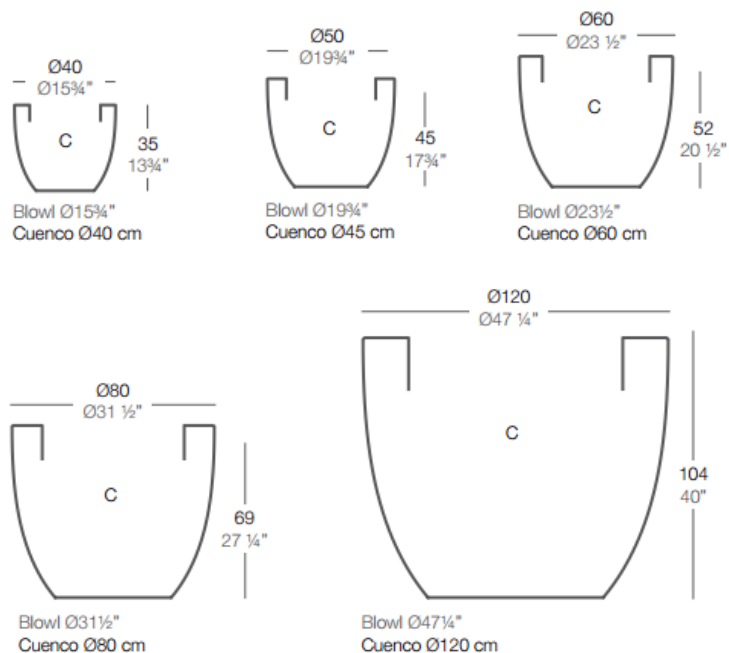

CUENCO(SIMPLE)

	L Gal	C (d x h) cm in	Simple
Blowl Ø15¾" Cuenco Ø40 cm	35* 9¼	Ø33 x 35 Ø13" x 13¾"	40740
Blowl Ø19¾" Cuenco Ø50 cm	70* 18¼	Ø42 x 43 Ø16½" x 17"	40750
Blowl Ø23½" Cuenco Ø60 cm	120* 31¼	Ø52 x 52 Ø20½" x 20½"	40760
Blowl Ø31½" Cuenco Ø80 cm	280* 74	Ø68 x 69 Ø26¾" x 27¼"	40780
Blowl Ø47¼" Cuenco Ø120 cm	950* 251	Ø102 x 104 Ø40¼" x 41"	40712