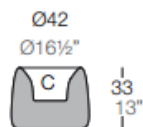

Round Ø16½"
Redonda Ø42 cm