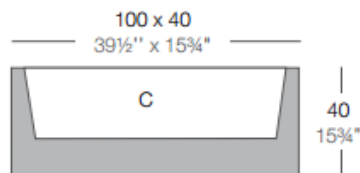

# CUBE(BASIC)

Cube 11¾"  
Cubo 30 cm

Cube 15¾"  
Cubo 40 cm

Cube 19¾"  
Cubo 50 cm

Cube 23½"  
Cubo 60 cm

Cube 31½"  
Cubo 80 cm

	L Gal	C (d x h) cm in	Basic
Cubo 30 x 30 x 30 cm Cube 11¾" x 11¾" x 11¾"	9 2½	☑ 23 x 20 9" x 7¾"	41330A
Cubo 40 x 40 x 40 cm Cube 15¾" x 15¾" x 15¾"	22 6	☑ 31 x 31 12¼" x 12¼"	41340A
Cubo 50 x 50 x 50 cm Cube 19¾" x 19¾" x 19¾"	50 13	☑ 38 x 39 15" x 15¼"	41350A
Cubo 60 x 60 x 60 cm Cube 23½" x 23½" x 23½"	72 19	☑ 46 x 46 18" x 18"	41360A
Cubo 80 x 80 x 80 cm Cube 31½" x 31½" x 31½"	200 53	☑ 64 x 62 25½" x 24½"	41380A

# SFERA(BASIC)

Sfera Ø23½"  
Sfera Ø60 cm

Sfera Ø31½"  
Sfera Ø80 cm

	L Gal	C (d x h) cm in	Basic
Sfera Ø60 x 30 cm Ø23½" x 11¾"	23 6	Ø46 x 19 Ø18½" x 7½"	43860A
Sfera Ø80 x 40 cm Ø31½" x 15¾"	58 15¼	Ø61 x 26 Ø24" x 10¼"	43880A

# LAND (BASIC)

Land 23½"  
Land 60 cm

Land 31½"  
Land 80 cm

Land 47¼"  
Land 120 cm

	L Gal	C (d x h) cm in	: Basic
Land 60 x 60 x 30 cm 23½" x 23½" x 11¾"	30 8	∅ 46 x 24 18" x 9½"	43960A
Land 80 x 80 x 30 cm 31½" x 31½" x 11¾"	70 18¼	∅ 61 x 24 24" x 9½"	43980A
Land 120 x 120 x 30 cm 47¼" x 47¼" x 11¾"	160 42¼	∅ 91 x 24 35¼" x 9½"	43912A

# JARDINIERE (BASIC)

Jardiniere 31½" x 11¾"  
Jardinera 80 x 30 cm

Jardiniere 39½" x 15¾"  
Jardinera 100 x 40 cm

Jardiniere 47½" x 19¾"  
Jardinera 120 x 50 cm

	L Gal	C (d x h) cm in	Basic
Jardinera 80 x 30 x 30 cm Jardiniere 31½" x 11¾" x 11¾"	30 8	73 x 23 x 20 28¾" x 9" x 7¾"	41630A
Jardinera 100 x 40 x 40 cm Jardiniere 39½" x 15¾" x 15¾"	70 18½	91 x 31 x 31 35¾" x 12 ¼" x 12¼"	41640A
Jardinera 120 x 50 x 50 cm Jardiniere 47½" x 19¾" x 19¾"	140 37	108 x 38 x 38 42½" x 15" x 15"	41650A