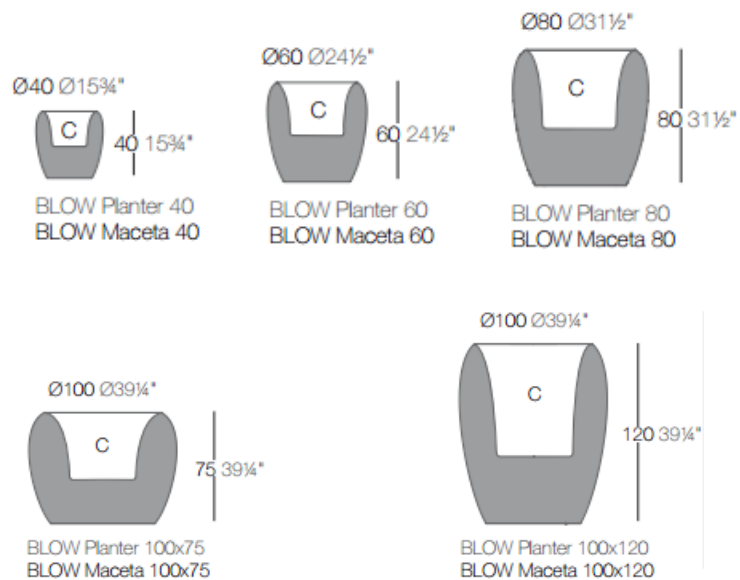

# FAZ

FAZ Maceta Baja XL  
FAZ Down Planter XL

FAZ Maceta Media XL  
FAZ Medium Planter XL

FAZ Maceta Alta XL  
FAZ High Planter XL

	L Gal	C (d x d') x h cm in	Basic
Down Planter XL Macetero XL Baja	27 7	(30 x 46) x 32 (11 3/4" x 18") x 12 1/2"	54011A
Medium Planter XL Maceteros XL Media	50 13	(40 x 41) x 40 (15 3/4" x 16 1/4") x 15 3/4"	54012A
High Planter XL Maceteros XL Alta	29 7 1/2	(37 x 27) x 40 (14 1/2" x 10 3/4") x 15 3/4"	54013A

# BLOW

	L Gal	C (d x d') x h cm in	Basic
Planter Maceta Ø40	10 2,64	Ø32 x 21 Ø12½" x 8¼"	55017A
Planter Maceta Ø60	28 7,4	Ø48 x 32 Ø19" x 12½"	55018A
Planter Maceta Ø80	68 18	Ø64 x 46 Ø25¼" x 18"	55019A
Planter Maceta Ø100x75	135 35,7	Ø80 x 46 Ø31½" x 18"	55020A
Planter Maceta Ø100x120	104 28,3	Ø78 x 55 Ø30¾" x 21¼"	55021A

# STONE

STONE Macetas 40  
STONE Planter 40

STONE Maceta 70  
STONE Planter 70

STONE Maceta 100  
STONE Planter 100

STONE Maceta 120  
STONE Planter 120

STONE Maceta XL  
STONE Planter XL

	L Gal	C (d x d') x h cm in	Basic
Planter 40 Maceta 40	32 8 1/2	(52 x 39) x 26 (20 1/2" x 15 1/4") x 10 1/4"	55008A
Planter 70 Maceta 70	20 5 1/2	(37 x 29) x 28 (14 1/2" x 11 1/2") x 10 1/4"	55009A
Planter 100 Maceta 100	52 13 1/2	(54 x 44) x 39 (21 1/4" x 15 1/4") x 15 1/4"	55010A
Planter 120 Maceta 120	105 27 1/2	(65 x 56) x 46 (25 1/2" x 22") x 18"	55011A
Planter XL Maceta XL	252 66 1/2	(90 x 72) x 62 (35 1/2" x 28 1/4") x 24 1/2"	55012A

# MACETA (SIMPLE)

	L Gal	C (d x h) cm in	Simple
Maceta Ø50 cm Ø19¾"	55* 14½	Ø44 x 43 Ø17¼" x 17"	40150
Maceta Ø60 cm Ø23½"	100* 26½	Ø53 x 52 Ø20¾" x 20½"	40160
Maceta Ø80 cm Ø31½"	220* 58	Ø71 x 69 Ø28" x 27¼"	40180
Maceta Ø120 cm Ø47¼"	800* 211¼	Ø106 x 104 Ø41 ¾" x 40"	40112
Maceta Ø160 cm Ø62"	1800* 475½	Ø141 x 138 Ø55½" x 54¼"	40116
Maceta Ø200 cm Ø78¾"	3600* 951	Ø176 x 172 Ø69¼" x 67¾"	40120