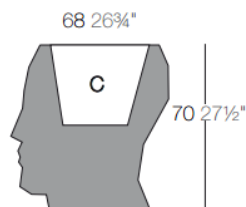

# STONE

STONE Macetas 40  
STONE Planter 40

STONE Maceta 70  
STONE Planter 70

STONE Maceta 100  
STONE Planter 100

STONE Maceta 120  
STONE Planter 120

STONE Maceta XL  
STONE Planter XL

	L Gal	C (d x d') x h cm in	Basic
Planter 40 Maceta 40	32 8 1/2	(52 x 39) x 26 (20 1/2" x 15 1/4") x 10 1/4"	55008A
Planter 70 Maceta 70	20 5 1/2	(37 x 29) x 28 (14 1/2" x 11 1/2") x 10 1/4"	55009A
Planter 100 Maceta 100	52 13 1/2	(54 x 44) x 39 (21 1/4" x 15 1/4") x 15 1/4"	55010A
Planter 120 Maceta 120	105 27 1/2	(65 x 56) x 46 (25 1/2" x 22") x 18"	55011A
Planter XL Maceta XL	252 66 1/2	(90 x 72) x 62 (35 1/2" x 28 1/4") x 24 1/2"	55012A

# MARQUIS

MARQUIS Maceta Ø60x50

MARQUIS Maceta Ø25x53

MARQUIS Maceta Ø40x60

MARQUIS Maceta Ø30x82  
MARQUIS Planter Ø11 1/4\" x 32 1/4\"

MARQUIS Maceta Ø80x100  
MARQUIS Planter Ø31 1/2\" x 39 1/4\"

MARQUIS Maceta Ø50x25  
MARQUIS Planter Ø19 1/4\" x 9 3/4\"

	L Gal	C (d x d') x h cm in
Planter Ø23 1/2\" x 19 3/4\" Maceta Ø60x50	60 5,28	Ø43 x 32 Ø17\" x 12 1/2\"
Planter Ø9 3/4\" x 20 3/4\" Maceta Ø25x53	4 1	Ø18 x 14 Ø7\" x 5 1/2\"
Planter Ø15 3/4\" x 23 1/2\" Maceta Ø40x60	23 6	Ø29 x 28 Ø11 1/2\" x 11\"
Planter Ø11 1/4\" x 32 1/4\" Maceta Ø30x82	10 2,5	Ø22 x 22 Ø8 3/4\" x 8 3/4\"
Planter Ø31 1/2\" x 39 1/4\" Maceta Ø80x100	160 42	Ø59 x 46 Ø23 1/4\" x 18\"
Hanging Planter Ø19 1/4\" x 9 3/4\" Maceta Colgante Ø50x25	3 0,8	Ø38 x 22 Ø15\" x 8 3/4\"

# ADAN

ADÁN Maceta 100  
ADÁN Planter 100

ADÁN Maceta 70  
ADÁN Planter 70

	L Gal	C (d x d') x h cm in	Basic
Planter 100 Maceta 100	75 19	(62 x 57) x 46 (24 1/2" x 22 1/2") x 18"	49060A
Planter 70 Maceta 70	24 11	(43 x 39) x 28 (17" x 15 1/4") x 11"	49060A