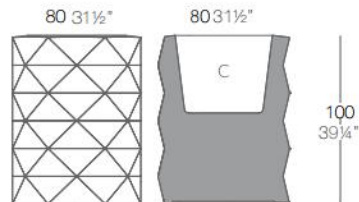

# BLOW

	L Gal	C (d x d') x h cm in	Basic
Planter Maceta Ø40	10 2,64	Ø32 x 21 Ø12½" x 8¼"	55017A
Planter Maceta Ø60	28 7,4	Ø48 x 32 Ø19" x 12½"	55018A
Planter Maceta Ø80	68 18	Ø64 x 46 Ø25¼" x 18"	55019A
Planter Maceta Ø100x75	135 35,7	Ø80 x 46 Ø31½" x 18"	55020A
Planter Maceta Ø100x120	104 28,3	Ø78 x 55 Ø30¾" x 21¼"	55021A

# STONE

STONE Macetas 40  
STONE Planter 40

STONE Maceta 70  
STONE Planter 70

STONE Maceta 100  
STONE Planter 100

STONE Maceta 120  
STONE Planter 120

STONE Maceta XL  
STONE Planter XL

	L Gal	C (d x d') x h cm in	Basic
Planter 40 Maceta 40	32 8 1/2	(52 x 39) x 26 (20 1/2" x 15 1/4") x 10 1/4"	55008A
Planter 70 Maceta 70	20 5 1/2	(37 x 29) x 28 (14 1/2" x 11 1/2") x 10 1/4"	55009A
Planter 100 Maceta 100	52 13 1/2	(54 x 44) x 39 (21 1/4" x 15 1/4") x 15 1/4"	55010A
Planter 120 Maceta 120	105 27 1/2	(65 x 56) x 46 (25 1/2" x 22") x 18"	55011A
Planter XL Maceta XL	252 66 1/2	(90 x 72) x 62 (35 1/2" x 28 1/4") x 24 1/2"	55012A

# MARQUIS

MARQUIS Maceta Ø60x50

MARQUIS Maceta Ø25x53

MARQUIS Maceta Ø40x60

MARQUIS Maceta Ø30x82  
MARQUIS Planter Ø11 1/4\" x 32 1/4\"

MARQUIS Maceta Ø80x100  
MARQUIS Planter Ø31 1/2\" x 39 1/4\"

MARQUIS Maceta Ø50x25  
MARQUIS Planter Ø19 1/4\" x 9 3/4\"

	L Gal	C (d x d') x h cm in
Planter Ø23 1/2\" x 19 3/4\" Maceta Ø60x50	60 5,28	Ø43 x 32 Ø17\" x 12 1/2\"
Planter Ø9 3/4\" x 20 3/4\" Maceta Ø25x53	4 1	Ø18 x 14 Ø7\" x 5 1/2\"
Planter Ø15 3/4\" x 23 1/2\" Maceta Ø40x60	23 6	Ø29 x 28 Ø11 1/2\" x 11\"
Planter Ø11 1/4\" x 32 1/4\" Maceta Ø30x82	10 2,5	Ø22 x 22 Ø8 3/4\" x 8 3/4\"
Planter Ø31 1/2\" x 39 1/4\" Maceta Ø80x100	160 42	Ø59 x 46 Ø23 1/4\" x 18\"
Hanging Planter Ø19 1/4\" x 9 3/4\" Maceta Colgante Ø50x25	3 0,8	Ø38 x 22 Ø15\" x 8 3/4\"