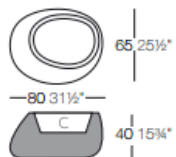

# FAZ

FAZ Maceta Baja XL  
FAZ Down Planter XL

FAZ Maceta Media XL  
FAZ Medium Planter XL

FAZ Maceta Alta XL  
FAZ High Planter XL

	L Gal	C (d x d') x h cm in	Basic
Down Planter XL Macetero XL Baja	27 7	(30 x 46) x 32 (11 3/4" x 18") x 12 1/2"	54011A
Medium Planter XL Maceteros XL Media	50 13	(40 x 41) x 40 (15 3/4" x 16 1/4") x 15 3/4"	54012A
High Planter XL Maceteros XL Alta	29 7 1/2	(37 x 27) x 40 (14 1/2" x 10 3/4") x 15 3/4"	54013A

# BLOW

	L Gal	C (d x d') x h cm in	Basic
Planter Maceta Ø40	10 2,64	Ø32 x 21 Ø12½" x 8¼"	55017A
Planter Maceta Ø60	28 7,4	Ø48 x 32 Ø19" x 12½"	55018A
Planter Maceta Ø80	68 18	Ø64 x 46 Ø25¼" x 18"	55019A
Planter Maceta Ø100x75	135 35,7	Ø80 x 46 Ø31½" x 18"	55020A
Planter Maceta Ø100x120	104 28,3	Ø78 x 55 Ø30¾" x 21¼"	55021A

# STONE

STONE Macetas 40  
STONE Planter 40

STONE Maceta 70  
STONE Planter 70

STONE Maceta 100  
STONE Planter 100

STONE Maceta 120  
STONE Planter 120

STONE Maceta XL  
STONE Planter XL

	L Gal	C (d x d') x h cm in	Basic
Planter 40 Maceta 40	32 8 1/2	(52 x 39) x 26 (20 1/2" x 15 1/4") x 10 1/4"	55008A
Planter 70 Maceta 70	20 5 1/2	(37 x 29) x 28 (14 1/2" x 11 1/2") x 10 1/4"	55009A
Planter 100 Maceta 100	52 13 1/2	(54 x 44) x 39 (21 1/4" x 15 1/4") x 15 1/4"	55010A
Planter 120 Maceta 120	105 27 1/2	(65 x 56) x 46 (25 1/2" x 22") x 18"	55011A
Planter XL Maceta XL	252 66 1/2	(90 x 72) x 62 (35 1/2" x 28 1/4") x 24 1/2"	55012A