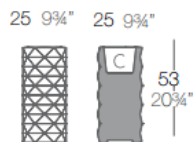

# FAZ

FAZ Maceta Baja XL  
FAZ Down Planter XL

FAZ Maceta Media XL  
FAZ Medium Planter XL

FAZ Maceta Alta XL  
FAZ High Planter XL

	L Gal	C (d x d') x h cm in	Basic
Down Planter XL Macetero XL Baja	27 7	(30 x 46) x 32 (11 3/4" x 18") x 12 1/2"	54011A
Medium Planter XL Maceteros XL Media	50 13	(40 x 41) x 40 (15 3/4" x 16 1/4") x 15 3/4"	54012A
High Planter XL Maceteros XL Alta	29 7 1/2	(37 x 27) x 40 (14 1/2" x 10 3/4") x 15 3/4"	54013A

# BLOW

	L Gal	C (d x d') x h cm in	Basic
Planter Maceta Ø40	10 2,64	Ø32 x 21 Ø12½" x 8¼"	55017A
Planter Maceta Ø60	28 7,4	Ø48 x 32 Ø19" x 12½"	55018A
Planter Maceta Ø80	68 18	Ø64 x 46 Ø25¼" x 18"	55019A
Planter Maceta Ø100x75	135 35,7	Ø80 x 46 Ø31½" x 18"	55020A
Planter Maceta Ø100x120	104 28,3	Ø78 x 55 Ø30¾" x 21¼"	55021A

# STONE

STONE Macetas 40  
STONE Planter 40

STONE Maceta 70  
STONE Planter 70

STONE Maceta 100  
STONE Planter 100

STONE Maceta 120  
STONE Planter 120

STONE Maceta XL  
STONE Planter XL

	L Gal	C (d x d') x h cm in	Basic
Planter 40 Maceta 40	32 8 1/2	(52 x 39) x 26 (20 1/2" x 15 1/4") x 10 1/4"	55008A
Planter 70 Maceta 70	20 5 1/2	(37 x 29) x 28 (14 1/2" x 11 1/2") x 10 1/4"	55009A
Planter 100 Maceta 100	52 13 1/2	(54 x 44) x 39 (21 1/4" x 15 1/4") x 15 1/4"	55010A
Planter 120 Maceta 120	105 27 1/2	(65 x 56) x 46 (25 1/2" x 22") x 18"	55011A
Planter XL Maceta XL	252 66 1/2	(90 x 72) x 62 (35 1/2" x 28 1/4") x 24 1/2"	55012A

# MARQUIS

MARQUIS Maceta Ø60x50

MARQUIS Maceta Ø25x53

MARQUIS Maceta Ø40x60

MARQUIS Maceta Ø30x82  
MARQUIS Planter Ø11 1/4\" x 32 1/4\"

MARQUIS Maceta Ø80x100  
MARQUIS Planter Ø31 1/2\" x 39 1/4\"

MARQUIS Maceta Ø50x25  
MARQUIS Planter Ø19 1/4\" x 9 3/4\"