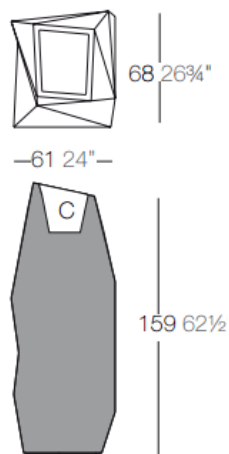

# FAZ

FAZ Maceta Baja XL  
FAZ Down Planter XL

FAZ Maceta Media XL  
FAZ Medium Planter XL

FAZ Maceta Alta XL  
FAZ High Planter XL

	L Gal	C (d x d') x h cm in	Basic
Down Planter XL Macetero XL Baja	27 7	(30 x 46) x 32 (11 3/4" x 18") x 12 1/2"	54011A
Medium Planter XL Maceteros XL Media	50 13	(40 x 41) x 40 (15 3/4" x 16 1/4") x 15 3/4"	54012A
High Planter XL Maceteros XL Alta	29 7 1/2	(37 x 27) x 40 (14 1/2" x 10 3/4") x 15 3/4"	54013A

# BLOW

	L Gal	C (d x d') x h cm in	Basic
Planter Maceta Ø40	10 2,64	Ø32 x 21 Ø12½" x 8¼"	55017A
Planter Maceta Ø60	28 7,4	Ø48 x 32 Ø19" x 12½"	55018A
Planter Maceta Ø80	68 18	Ø64 x 46 Ø25¼" x 18"	55019A
Planter Maceta Ø100x75	135 35,7	Ø80 x 46 Ø31½" x 18"	55020A
Planter Maceta Ø100x120	104 28,3	Ø78 x 55 Ø30¾" x 21¼"	55021A

# STONE

STONE Macetas 40  
STONE Planter 40

STONE Maceta 70  
STONE Planter 70

STONE Maceta 100  
STONE Planter 100

STONE Maceta 120  
STONE Planter 120

STONE Maceta XL  
STONE Planter XL

	L Gal	C (d x d') x h cm in	Basic
Planter 40 Maceta 40	32 8 1/2	(52 x 39) x 26 (20 1/2" x 15 1/4") x 10 1/4"	55008A
Planter 70 Maceta 70	20 5 1/2	(37 x 29) x 28 (14 1/2" x 11 1/2") x 10 1/4"	55009A
Planter 100 Maceta 100	52 13 1/2	(54 x 44) x 39 (21 1/4" x 15 1/4") x 15 1/4"	55010A
Planter 120 Maceta 120	105 27 1/2	(65 x 56) x 46 (25 1/2" x 22") x 18"	55011A
Planter XL Maceta XL	252 66 1/2	(90 x 72) x 62 (35 1/2" x 28 1/4") x 24 1/2"	55012A

# MACETA (SIMPLE)

	L Gal	C (d x h) cm in	Simple
Maceta Ø50 cm Ø19¾"	55* 14½	Ø44 x 43 Ø17¼" x 17"	40150
Maceta Ø60 cm Ø23½"	100* 26½	Ø53 x 52 Ø20¾" x 20½"	40160
Maceta Ø80 cm Ø31½"	220* 58	Ø71 x 69 Ø28" x 27¼"	40180
Maceta Ø120 cm Ø47¼"	800* 211¼	Ø106 x 104 Ø41 ¾" x 40"	40112
Maceta Ø160 cm Ø62"	1800* 475½	Ø141 x 138 Ø55½" x 54¼"	40116
Maceta Ø200 cm Ø78¾"	3600* 951	Ø176 x 172 Ø69¼" x 67¾"	40120