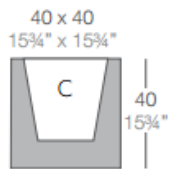

# CUENCO(SIMPLE)

	L Gal	C (d x h) cm in	Simple
Blowl Ø15¾" Cuenco Ø40 cm	35* 9¼	Ø33 x 35 Ø13" x 13¾"	40740
Blowl Ø19¾" Cuenco Ø50 cm	70* 18¼	Ø42 x 43 Ø16½" x 17"	40750
Blowl Ø23½" Cuenco Ø60 cm	120* 31¼	Ø52 x 52 Ø20½" x 20½"	40760
Blowl Ø31½" Cuenco Ø80 cm	280* 74	Ø68 x 69 Ø26¾" x 27¼"	40780
Blowl Ø47¼" Cuenco Ø120 cm	950* 251	Ø102 x 104 Ø40¼" x 41"	40712

# SUNSET CURVADA (BASIC)

	L Gal	C (d x h) cm in	Basic
Curvada Ø45 x 68 cm Ø17¾" x 26¾"	30 8	Ø34 x 40 Ø33½" x 15¾"	42145A
Curvada Ø45 x 85 cm Ø17¾" x 33½"	25 6½	Ø34 x 32 Ø33½" x 12½"	42146A
Curvada Ø55 x 100 cm Ø21¼" x 39¼"	55 14½	Ø42 x 46 Ø16½" x 18"	42155A
Curvada Ø65 x 120 cm Ø25½" x 47¼"	65 17	Ø50 x 46 Ø19¾" x 18"	42165A
Curvada Ø80 x 180 cm Ø31½" x 70¾"	110 29	Ø61 x 46 Ø24" x 18"	42180A

	L Gal	C (d x h) cm in	Basic
Centro Alto Ø60 cm Ø23½"	35 9½	Ø46 x 24 Ø18" x 9½"	42060A
Centro Alto Ø80 cm Ø31½"	78 20½	Ø61 x 32 Ø24" x 12½"	42080A
Centro Alto Ø120 cm Ø47¼"	310 182	Ø91 x 56 Ø35¾" x 22"	42012A

# CUBE(BASIC)

Cube 11¾"  
Cubo 30 cm

Cube 15¾"  
Cubo 40 cm

Cube 19¾"  
Cubo 50 cm

Cube 23½"  
Cubo 60 cm

Cube 31½"  
Cubo 80 cm

	L Gal	C (d x h) cm in	Basic
Cubo 30 x 30 x 30 cm Cube 11¾" x 11¾" x 11¾"	9 2½	☑ 23 x 20 9" x 7¾"	41330A
Cubo 40 x 40 x 40 cm Cube 15¾" x 15¾" x 15¾"	22 6	☑ 31 x 31 12¼" x 12¼"	41340A
Cubo 50 x 50 x 50 cm Cube 19¾" x 19¾" x 19¾"	50 13	☑ 38 x 39 15" x 15¼"	41350A
Cubo 60 x 60 x 60 cm Cube 23½" x 23½" x 23½"	72 19	☑ 46 x 46 18" x 18"	41360A
Cubo 80 x 80 x 80 cm Cube 31½" x 31½" x 31½"	200 53	☑ 64 x 62 25½" x 24½"	41380A