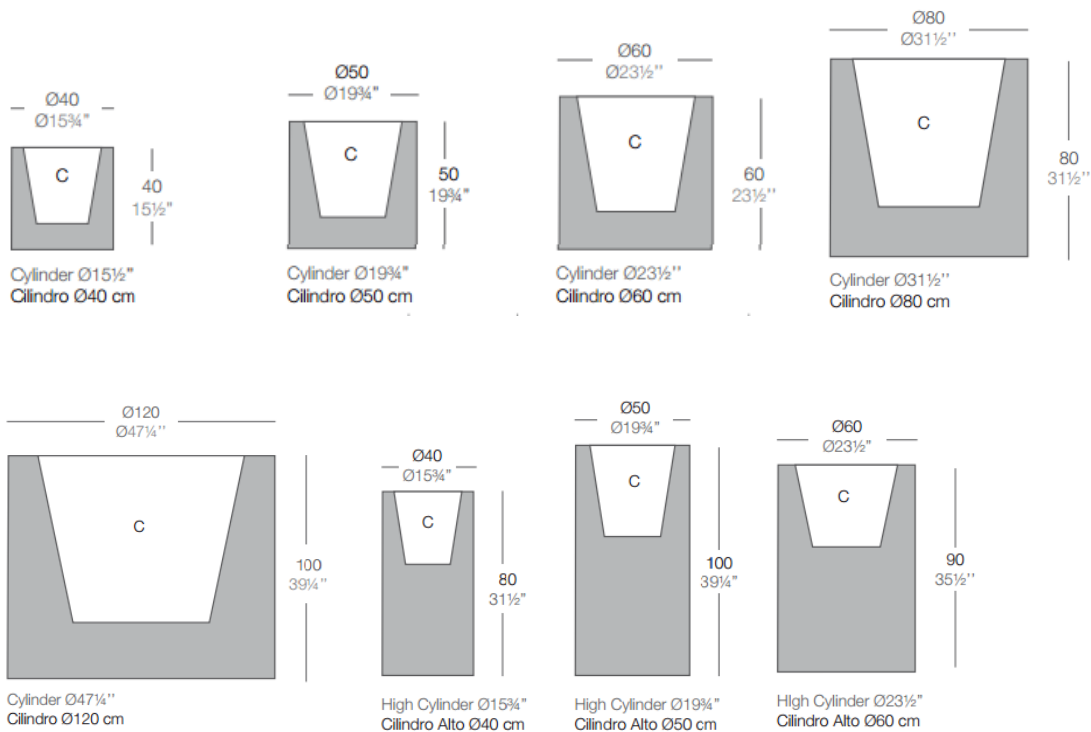

# BYE-BYE

	L Gal	C (d x h) cm	Basic
Planter 70 Maceta 70	10 2 3/4	Ø18 x 24 Ø7" x 9 1/2"	58003A
Planter 100 Maceta 100	15 4	Ø25 x 30 Ø9 3/4" x 11 3/4"	58004A

# MACETA (SIMPLE)

	L Gal	C (d x h) cm in	Simple
Maceta Ø50 cm Ø19¾"	55* 14½	Ø44 x 43 Ø17¼" x 17"	40150
Maceta Ø60 cm Ø23½"	100* 26½	Ø53 x 52 Ø20¾" x 20½"	40160
Maceta Ø80 cm Ø31½"	220* 58	Ø71 x 69 Ø28" x 27¼"	40180
Maceta Ø120 cm Ø47¼"	800* 211¼	Ø106 x 104 Ø41 ¾" x 40"	40112
Maceta Ø160 cm Ø62"	1800* 475½	Ø141 x 138 Ø55½" x 54¼"	40116
Maceta Ø200 cm Ø78¾"	3600* 951	Ø176 x 172 Ø69¼" x 67¾"	40120

# MACETA (BASIC)

	L Gal	C (d x h) cm in	Basic
Maceta Ø50 cm Ø19 ¾"	20 5¼	Ø38 x 26 Ø15" x 10¼ "	40150A
Maceta Ø60 cm Ø23 ½"	40 10 ½	Ø46 x 32 Ø18" x 12 ½"	40160A
Maceta Ø80 cm Ø31 ½"	90 23 ¾	Ø61 x 39 Ø24" x 15 ¼"	40180A
Maceta Ø120 cm Ø47 ¼"	300 79¼	Ø91 x 56 Ø35 ¾" x 22"	40112A
Maceta Ø160 cm Ø31 ½"	500 132	Ø140 x 36 Ø55" x 14 ¼"	40116A
Maceta Ø200 cm Ø78 ¾"	1000 264	Ø175 x 45 Ø69" x 17 ¾"	40120A

# CYLINDER(BASIC)

	L Gal	C (d x h) cm in	Basic
Cylinder Ø15¾" x 15½" / Cilindro Ø40 x 40 cm	20 5½	Ø31 x 30 Ø12¼" x 11¾"	40340A
Cylinder Ø19¾" x 19¾" / Cilindro Ø50 x 50 cm	35 9¼	Ø38 x 39 Ø15" x 15¼"	40350A
Cylinder Ø23½" x 23½" / Cilindro Ø60 x 60 cm	60 15¾	Ø46 x 46 Ø18" x 18"	40360A
Cylinder Ø31½" x 31½" / Cilindro Ø80 x 80 cm	145 38¼	Ø61 x 62 Ø24" x 24½"	40380A
Cylinder Ø47¼" x 39¼" / Cilindro Ø120 x 100 cm	440 116¼	Ø91 x 81 Ø35¾" x 32"	40312A