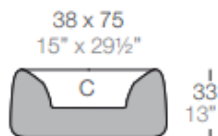

# ORGANIC TALL (BASIC)

31 x 35  
12¼" x 13¾"

Square High 12¼" x 13¾"  
Cuadrada Alta 31 x 35 cm

38 x 42  
15" x 16½"

Square High 15" x 16½"  
Cuadrada Alta 38 x 42 cm

46 x 51  
18" x 20"

Square High 18" x 20"  
Cuadrada Alta 46 x 51 cm

Ø35  
Ø13¾"

Round high Ø13¾"  
Redonda alta Ø35 cm

Ø42  
Ø16½"

Round high Ø16½"  
Redonda alta Ø42 cm

Ø51  
Ø20"

Round high Ø20"  
Redonda alta Ø51 cm

	L Gal	C (d x h) cm in	Basic
Cuadrada alta 31 x 35 x 48 cm Square high 12¼" x 13¾" x 19"	4 1	15 x 15 x 15 6" x 6" x 6"	42306A <sup>b</sup>
Cuadrada alta 38 x 42 x 57 cm Square high 15" x 16½" x 22½"	7 1¼	18 x 18 x 20 7" x 7" x 7¾"	42307A <sup>b</sup>
Cuadrada alta 46 x 51 x 69 cm Square high 18" x 20" x 27¼"	12 3¼	22 x 22 x 24 8¾" x 8¾" x 9½"	42308A <sup>b</sup>
	L Gal	C (d x h) cm in	Basic
Redonda alta Ø35 x 48 cm Round high Ø13¾" x 19"	4 1	Ø15 x 15 Ø6" x 6"	42314A <sup>b</sup>
Redonda alta Ø42 x 57 cm Round high Ø16½" x 22½"	7 1¼	Ø18 x 20 Ø7" x 7½"	42315A <sup>b</sup>
Redonda alta Ø51 x 69 cm Round high Ø20" x 27¼"	12 3¼	Ø22 x 24 Ø8¾" x 9½"	42316A <sup>b</sup>

# ORGANIC JARDINIERE(BASIC)

Jardiniere 12¼" x 24¾"  
Jardinera 31 x 63 cm

Jardiniere 15" x 29½"  
Jardinera 38 x 75 cm

Jardiniere 15" x 29½"  
Jardinera 38 x 75 cm

	L Gal	C (d x h) cm in	Basic
Jardinera 31 x 63 x 28 cm Jardiniere 12¼" x 24¾" x 11"	8 2	19 x 37 x 10 7½" x 14½" x 4"	42317A <sup>ab</sup>
Jardinera 38 x 75 x 33 cm Jardiniere 15" x 29½" x 13"	16 4¼	27 x 53 x 20 10½" x 20¾" x 7¾"	42318A <sup>ab</sup>
Jardinera 38 x 75 x 58 cm Jardiniere 15" x 29½" x 22¾"	16 4¼	23 x 45 x 14 9" x 17¾" x 5½"	42319A <sup>ab</sup>