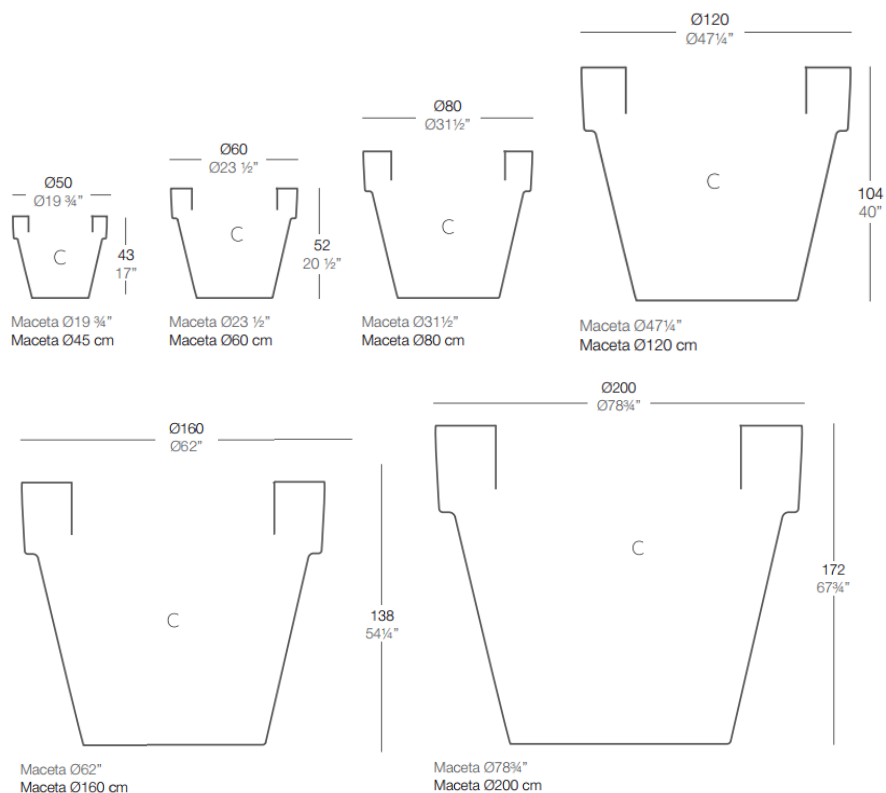

	L Gal	C (d x d') x h cm in
Planter Ø23 1/2\" x 19 3/4\" Maceta Ø60x50	60 5,28	Ø43 x 32 Ø17\" x 12 1/2\"
Planter Ø9 3/4\" x 20 3/4\" Maceta Ø25x53	4 1	Ø18 x 14 Ø7\" x 5 1/2\"
Planter Ø15 3/4\" x 23 1/2\" Maceta Ø40x60	23 6	Ø29 x 28 Ø11 1/2\" x 11\"
Planter Ø11 1/4\" x 32 1/4\" Maceta Ø30x82	10 2,5	Ø22 x 22 Ø8 3/4\" x 8 3/4\"
Planter Ø31 1/2\" x 39 1/4\" Maceta Ø80x100	160 42	Ø59 x 46 Ø23 1/4\" x 18\"
Hanging Planter Ø19 1/4\" x 9 3/4\" Maceta Colgante Ø50x25	3 0,8	Ø38 x 22 Ø15\" x 8 3/4\"

# ADAN

ADÁN Maceta 100  
ADÁN Planter 100

ADÁN Maceta 70  
ADÁN Planter 70

	L Gal	C (d x d') x h cm in	Basic
Planter 100 Maceta 100	75 19	(62 x 57) x 46 (24 1/2" x 22 1/2") x 18"	49060A
Planter 70 Maceta 70	24 11	(43 x 39) x 28 (17" x 15 1/4") x 11"	49060A

# BYE-BYE

	L Gal	C (d x h) cm	Basic
Planter 70 Maceta 70	10 2 3/4	Ø18 x 24 Ø7" x 9 1/2"	58003A
Planter 100 Maceta 100	15 4	Ø25 x 30 Ø9 3/4" x 11 3/4"	58004A

# MACETA (SIMPLE)

	L Gal	C (d x h) cm in	Simple
Maceta Ø50 cm Ø19¾"	55* 14½	Ø44 x 43 Ø17¼" x 17"	40150
Maceta Ø60 cm Ø23½"	100* 26½	Ø53 x 52 Ø20¾" x 20½"	40160
Maceta Ø80 cm Ø31½"	220* 58	Ø71 x 69 Ø28" x 27¼"	40180
Maceta Ø120 cm Ø47¼"	800* 211¼	Ø106 x 104 Ø41 ¾" x 40"	40112
Maceta Ø160 cm Ø62"	1800* 475½	Ø141 x 138 Ø55½" x 54¼"	40116
Maceta Ø200 cm Ø78¾"	3600* 951	Ø176 x 172 Ø69¼" x 67¾"	40120