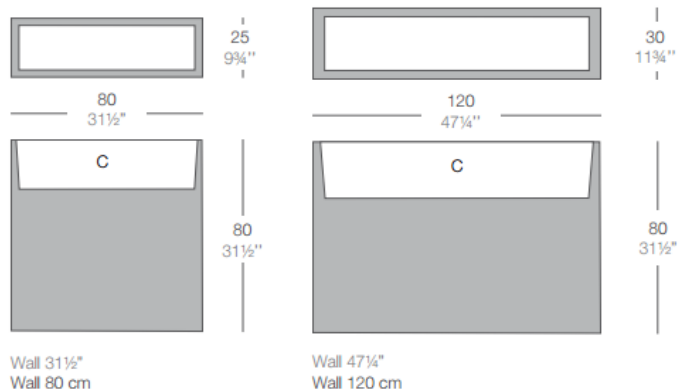

# SFERA(BASIC)

Sfera Ø23½"  
Sfera Ø60 cm

Sfera Ø31½"  
Sfera Ø80 cm

	L Gal	C (d x h) cm in	Basic
Sfera Ø60 x 30 cm Ø23½" x 11¾"	23 6	Ø46 x 19 Ø18½" x 7½"	43860A
Sfera Ø80 x 40 cm Ø31½" x 15¾"	58 15¼	Ø61 x 26 Ø24" x 10¼"	43880A

# LAND (BASIC)

Land 23½"  
Land 60 cm

Land 31½"  
Land 80 cm

Land 47¼"  
Land 120 cm

	L Gal	C (d x h) cm in	: Basic
Land 60 x 60 x 30 cm 23½" x 23½" x 11¾"	30 8	∅ 46 x 24 18" x 9½"	43960A
Land 80 x 80 x 30 cm 31½" x 31½" x 11¾"	70 18¼	∅ 61 x 24 24" x 9½"	43980A
Land 120 x 120 x 30 cm 47¼" x 47¼" x 11¾"	160 42¼	∅ 91 x 24 35¼" x 9½"	43912A

# JARDINIERE (BASIC)

Jardiniere 31½" x 11¾"  
Jardinera 80 x 30 cm

Jardiniere 39½" x 15¾"  
Jardinera 100 x 40 cm

Jardiniere 47½" x 19¾"  
Jardinera 120 x 50 cm

	L Gal	C (d x h) cm in	Basic
Jardinera 80 x 30 x 30 cm Jardiniere 31½" x 11¾" x 11¾"	30 8	73 x 23 x 20 28¾" x 9" x 7¾"	41630A
Jardinera 100 x 40 x 40 cm Jardiniere 39½" x 15¾" x 15¾"	70 18½	91 x 31 x 31 35¾" x 12 ¼" x 12¼"	41640A
Jardinera 120 x 50 x 50 cm Jardiniere 47½" x 19¾" x 19¾"	140 37	108 x 38 x 38 42½" x 15" x 15"	41650A

# WALL + MURO(BASIC)

	L Gal	C (d x h) cm in	Basic
Wall 80 x 25 x 80 cm 31 1/2" x 9 3/4" x 31 1/2"	30 11 3/4	21 x 76 x 20 8 1/4" x 30" x 7 3/4"	42425A
Wall 120 x 30 x 80 cm 47 1/4" x 11 3/4" x 31 1/2"	60 23 1/2	24 x 114 x 24 9 1/2" x 45" x 9 1/2"	42430A