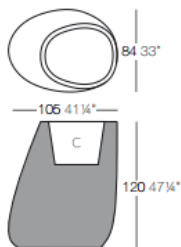

# FAZ

FAZ Maceta Baja XL  
FAZ Down Planter XL

FAZ Maceta Media XL  
FAZ Medium Planter XL

FAZ Maceta Alta XL  
FAZ High Planter XL

	L Gal	C (d x d') x h cm in	Basic
Down Planter XL Macetero XL Baja	27 7	(30 x 46) x 32 (11 3/4" x 18") x 12 1/2"	54011A
Medium Planter XL Maceteros XL Media	50 13	(40 x 41) x 40 (15 3/4" x 16 1/4") x 15 3/4"	54012A
High Planter XL Maceteros XL Alta	29 7 1/2	(37 x 27) x 40 (14 1/2" x 10 3/4") x 15 3/4"	54013A

# BLOW

	L Gal	C (d x d') x h cm in	Basic
Planter Maceta Ø40	10 2,64	Ø32 x 21 Ø12½" x 8¼"	55017A
Planter Maceta Ø60	28 7,4	Ø48 x 32 Ø19" x 12½"	55018A
Planter Maceta Ø80	68 18	Ø64 x 46 Ø25¼" x 18"	55019A
Planter Maceta Ø100x75	135 35,7	Ø80 x 46 Ø31½" x 18"	55020A
Planter Maceta Ø100x120	104 28,3	Ø78 x 55 Ø30¾" x 21¼"	55021A

# STONE

STONE Macetas 40  
STONE Planter 40

STONE Maceta 70  
STONE Planter 70

STONE Maceta 100  
STONE Planter 100

STONE Maceta 120  
STONE Planter 120

STONE Maceta XL  
STONE Planter XL

	L Gal	C (d x d') x h cm in	Basic
Planter 40 Maceta 40	32 8 1/2	(52 x 39) x 26 (20 1/2" x 15 1/4") x 10 1/4"	55008A
Planter 70 Maceta 70	20 5 1/2	(37 x 29) x 28 (14 1/2" x 11 1/2") x 10 1/4"	55009A
Planter 100 Maceta 100	52 13 1/2	(54 x 44) x 39 (21 1/4" x 15 1/4") x 15 1/4"	55010A
Planter 120 Maceta 120	105 27 1/2	(65 x 56) x 46 (25 1/2" x 22") x 18"	55011A
Planter XL Maceta XL	252 66 1/2	(90 x 72) x 62 (35 1/2" x 28 1/4") x 24 1/2"	55012A

	L Gal	C (d x d') x h cm in
Planter Ø23 1/2\" x 19 3/4\" Maceta Ø60x50	60 5,28	Ø43 x 32 Ø17\" x 12 1/2\"
Planter Ø9 3/4\" x 20 3/4\" Maceta Ø25x53	4 1	Ø18 x 14 Ø7\" x 5 1/2\"
Planter Ø15 3/4\" x 23 1/2\" Maceta Ø40x60	23 6	Ø29 x 28 Ø11 1/2\" x 11\"
Planter Ø11 1/4\" x 32 1/4\" Maceta Ø30x82	10 2,5	Ø22 x 22 Ø8 3/4\" x 8 3/4\"
Planter Ø31 1/2\" x 39 1/4\" Maceta Ø80x100	160 42	Ø59 x 46 Ø23 1/4\" x 18\"
Hanging Planter Ø19 1/4\" x 9 3/4\" Maceta Colgante Ø50x25	3 0,8	Ø38 x 22 Ø15\" x 8 3/4\"