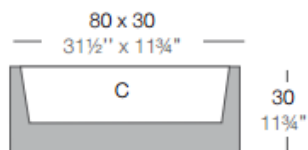

# CUBE(BASIC)

Cube 11¾"  
Cubo 30 cm

Cube 15¾"  
Cubo 40 cm

Cube 19¾"  
Cubo 50 cm

Cube 23½"  
Cubo 60 cm

Cube 31½"  
Cubo 80 cm

	L Gal	C (d x h) cm in	Basic
Cubo 30 x 30 x 30 cm Cube 11¾" x 11¾" x 11¾"	9 2½	☑ 23 x 20 9" x 7¾"	41330A
Cubo 40 x 40 x 40 cm Cube 15¾" x 15¾" x 15¾"	22 6	☑ 31 x 31 12¼" x 12¼"	41340A
Cubo 50 x 50 x 50 cm Cube 19¾" x 19¾" x 19¾"	50 13	☑ 38 x 39 15" x 15¼"	41350A
Cubo 60 x 60 x 60 cm Cube 23½" x 23½" x 23½"	72 19	☑ 46 x 46 18" x 18"	41360A
Cubo 80 x 80 x 80 cm Cube 31½" x 31½" x 31½"	200 53	☑ 64 x 62 25½" x 24½"	41380A

# SFERA(BASIC)

Sfera Ø23½"  
Sfera Ø60 cm

Sfera Ø31½"  
Sfera Ø80 cm

	L Gal	C (d x h) cm in	Basic
Sfera Ø60 x 30 cm Ø23½" x 11¾"	23 6	Ø46 x 19 Ø18½" x 7½"	43860A
Sfera Ø80 x 40 cm Ø31½" x 15¾"	58 15¼	Ø61 x 26 Ø24" x 10¼"	43880A

# LAND (BASIC)

Land 23½"  
Land 60 cm

Land 31½"  
Land 80 cm

Land 47¼"  
Land 120 cm

	L Gal	C (d x h) cm in	: Basic
Land 60 x 60 x 30 cm 23½" x 23½" x 11¾"	30 8	∅ 46 x 24 18" x 9½"	43960A
Land 80 x 80 x 30 cm 31½" x 31½" x 11¾"	70 18¼	∅ 61 x 24 24" x 9½"	43980A
Land 120 x 120 x 30 cm 47¼" x 47¼" x 11¾"	160 42¼	∅ 91 x 24 35¼" x 9½"	43912A

# JARDINIERE (BASIC)

Jardiniere 31½" x 11¾"  
Jardinera 80 x 30 cm

Jardiniere 39½" x 15¾"  
Jardinera 100 x 40 cm

Jardiniere 47½" x 19¾"  
Jardinera 120 x 50 cm

	L Gal	C (d x h) cm in	Basic
Jardinera 80 x 30 x 30 cm Jardiniere 31½" x 11¾" x 11¾"	30 8	73 x 23 x 20 28¾" x 9" x 7¾"	41630A
Jardinera 100 x 40 x 40 cm Jardiniere 39½" x 15¾" x 15¾"	70 18½	91 x 31 x 31 35¾" x 12 ¼" x 12¼"	41640A
Jardinera 120 x 50 x 50 cm Jardiniere 47½" x 19¾" x 19¾"	140 37	108 x 38 x 38 42½" x 15" x 15"	41650A