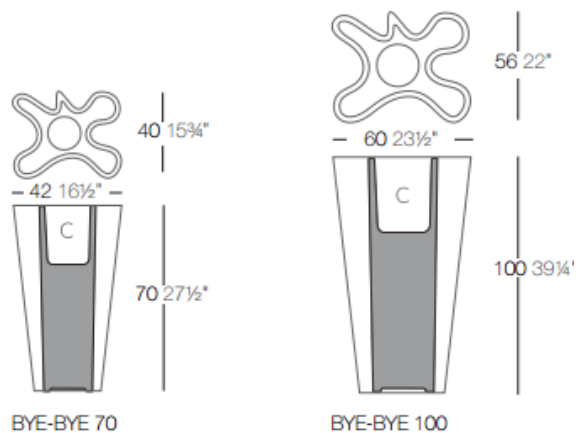

	L Gal	C (d x d') x h cm in
Planter Ø23 1/2\" x 19 3/4\" Maceta Ø60x50	60 5,28	Ø43 x 32 Ø17\" x 12 1/2\"
Planter Ø9 3/4\" x 20 3/4\" Maceta Ø25x53	4 1	Ø18 x 14 Ø7\" x 5 1/2\"
Planter Ø15 3/4\" x 23 1/2\" Maceta Ø40x60	23 6	Ø29 x 28 Ø11 1/2\" x 11\"
Planter Ø11 1/4\" x 32 1/4\" Maceta Ø30x82	10 2,5	Ø22 x 22 Ø8 3/4\" x 8 3/4\"
Planter Ø31 1/2\" x 39 1/4\" Maceta Ø80x100	160 42	Ø59 x 46 Ø23 1/4\" x 18\"
Hanging Planter Ø19 1/4\" x 9 3/4\" Maceta Colgante Ø50x25	3 0,8	Ø38 x 22 Ø15\" x 8 3/4\"

# ADAN

ADÁN Maceta 100  
ADÁN Planter 100

ADÁN Maceta 70  
ADÁN Planter 70

	L Gal	C (d x d') x h cm in	Basic
Planter 100 Maceta 100	75 19	(62 x 57) x 46 (24 1/2" x 22 1/2") x 18"	49060A
Planter 70 Maceta 70	24 11	(43 x 39) x 28 (17" x 15 1/4") x 11"	49060A

# BYE-BYE

	L Gal	C (d x h) cm	Basic
Planter 70 Maceta 70	10 2 3/4	Ø18 x 24 Ø7" x 9 1/2"	58003A
Planter 100 Maceta 100	15 4	Ø25 x 30 Ø9 3/4" x 11 3/4"	58004A

# MACETA (SIMPLE)

	L Gal	C (d x h) cm in	Simple
Maceta Ø50 cm Ø19¾"	55* 14½	Ø44 x 43 Ø17¼" x 17"	40150
Maceta Ø60 cm Ø23½"	100* 26½	Ø53 x 52 Ø20¾" x 20½"	40160
Maceta Ø80 cm Ø31½"	220* 58	Ø71 x 69 Ø28" x 27¼"	40180
Maceta Ø120 cm Ø47¼"	800* 211¼	Ø106 x 104 Ø41 ¾" x 40"	40112
Maceta Ø160 cm Ø62"	1800* 475½	Ø141 x 138 Ø55½" x 54¼"	40116
Maceta Ø200 cm Ø78¾"	3600* 951	Ø176 x 172 Ø69¼" x 67¾"	40120