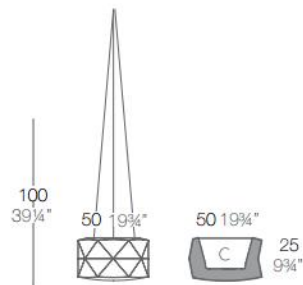

# BLOW

	L Gal	C (d x d') x h cm in	Basic
Planter Maceta Ø40	10 2,64	Ø32 x 21 Ø12½" x 8¼"	55017A
Planter Maceta Ø60	28 7,4	Ø48 x 32 Ø19" x 12½"	55018A
Planter Maceta Ø80	68 18	Ø64 x 46 Ø25¼" x 18"	55019A
Planter Maceta Ø100x75	135 35,7	Ø80 x 46 Ø31½" x 18"	55020A
Planter Maceta Ø100x120	104 28,3	Ø78 x 55 Ø30¾" x 21¼"	55021A

# STONE

STONE Macetas 40  
STONE Planter 40

STONE Maceta 70  
STONE Planter 70

STONE Maceta 100  
STONE Planter 100

STONE Maceta 120  
STONE Planter 120

STONE Maceta XL  
STONE Planter XL

	L Gal	C (d x d') x h cm in	Basic
Planter 40 Maceta 40	32 8 1/2	(52 x 39) x 26 (20 1/2" x 15 1/4") x 10 1/4"	55008A
Planter 70 Maceta 70	20 5 1/2	(37 x 29) x 28 (14 1/2" x 11 1/2") x 10 1/4"	55009A
Planter 100 Maceta 100	52 13 1/2	(54 x 44) x 39 (21 1/4" x 15 1/4") x 15 1/4"	55010A
Planter 120 Maceta 120	105 27 1/2	(65 x 56) x 46 (25 1/2" x 22") x 18"	55011A
Planter XL Maceta XL	252 66 1/2	(90 x 72) x 62 (35 1/2" x 28 1/4") x 24 1/2"	55012A

# MARQUIS

MARQUIS Maceta Ø60x50

MARQUIS Maceta Ø25x53

MARQUIS Maceta Ø40x60

MARQUIS Maceta Ø30x82  
MARQUIS Planter Ø11 1/4\" x 32 1/4\"

MARQUIS Maceta Ø80x100  
MARQUIS Planter Ø31 1/2\" x 39 1/4\"

MARQUIS Maceta Ø50x25  
MARQUIS Planter Ø19 1/4\" x 9 3/4\"

	L Gal	C (d x d') x h cm in
Planter Ø23 1/2\" x 19 3/4\" Maceta Ø60x50	60 5,28	Ø43 x 32 Ø17\" x 12 1/2\"
Planter Ø9 3/4\" x 20 3/4\" Maceta Ø25x53	4 1	Ø18 x 14 Ø7\" x 5 1/2\"
Planter Ø15 3/4\" x 23 1/2\" Maceta Ø40x60	23 6	Ø29 x 28 Ø11 1/2\" x 11\"
Planter Ø11 1/4\" x 32 1/4\" Maceta Ø30x82	10 2,5	Ø22 x 22 Ø8 3/4\" x 8 3/4\"
Planter Ø31 1/2\" x 39 1/4\" Maceta Ø80x100	160 42	Ø59 x 46 Ø23 1/4\" x 18\"
Hanging Planter Ø19 1/4\" x 9 3/4\" Maceta Colgante Ø50x25	3 0,8	Ø38 x 22 Ø15\" x 8 3/4\"