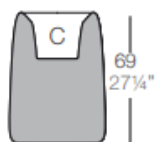

# ORGANIC ROUND(BASIC)

Round Ø13¾"  
Redonda Ø35 cm

Round Ø16½"  
Redonda Ø42 cm

Round Ø20"  
Redonda Ø51 cm

Round Ø24"  
Redonda Ø61 cm

Round Ø28¾"  
Redonda Ø73 cm

	L Gal	C (d x h) cm in	Basic
Redonda Ø35 x 27 cm Round Ø13¾" x 10¾"	4 1	Ø15 x 15 Ø6 "x 6"	42309A <sup>#</sup>
Redonda Ø42 x 33 cm Round Ø16½" x 13"	7 1¾	Ø18 x 20 Ø7" x 7¾"	42310A <sup>#</sup>
Redonda Ø51 x 40 cm Round Ø20" x 15¾"	12 3¼	Ø22 x 24 Ø8¾" x 9½"	42311A <sup>#</sup>
Redonda Ø61 x 48 cm Round Ø24" x 19"	21 5½	Ø22 x 33 Ø8¾" x 13"	42312A <sup>#</sup>
Redonda Ø73 x 57 cm Round Ø28¾" x 22½"	36 9½	Ø28 x 35 Ø11" x 13¾"	42313A <sup>#</sup>

# ORGANIC TALL (BASIC)

31 x 35  
12¼" x 13¾"

Square High 12¼" x 13¾"  
Cuadrada Alta 31 x 35 cm

38 x 42  
15" x 16½"

Square High 15" x 16½"  
Cuadrada Alta 38 x 42 cm

46 x 51  
18" x 20"

Square High 18" x 20"  
Cuadrada Alta 46 x 51 cm

Ø35  
Ø13¾"

Round high Ø13¾"  
Redonda alta Ø35 cm

Ø42  
Ø16½"

Round high Ø16½"  
Redonda alta Ø42 cm

Ø51  
Ø20"

Round high Ø20"  
Redonda alta Ø51 cm

	L Gal	C (d x h) cm in	Basic
Cuadrada alta 31 x 35 x 48 cm Square high 12¼" x 13¾" x 19"	4 1	15 x 15 x 15 6" x 6" x 6"	42306A <sup>b</sup>
Cuadrada alta 38 x 42 x 57 cm Square high 15" x 16½" x 22½"	7 1¼	18 x 18 x 20 7" x 7" x 7¾"	42307A <sup>b</sup>
Cuadrada alta 46 x 51 x 69 cm Square high 18" x 20" x 27¼"	12 3¼	22 x 22 x 24 8¾" x 8¾" x 9½"	42308A <sup>b</sup>
	L Gal	C (d x h) cm in	Basic
Redonda alta Ø35 x 48 cm Round high Ø13¾" x 19"	4 1	Ø15 x 15 Ø6" x 6"	42314A <sup>b</sup>
Redonda alta Ø42 x 57 cm Round high Ø16½" x 22½"	7 1¼	Ø18 x 20 Ø7" x 7½"	42315A <sup>b</sup>
Redonda alta Ø51 x 69 cm Round high Ø20" x 27¼"	12 3¼	Ø22 x 24 Ø8¾" x 9½"	42316A <sup>b</sup>